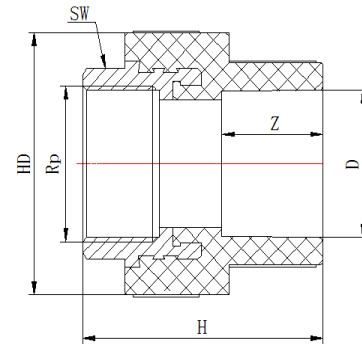

Фитинги Blue Ocean Fire Secure

Fire-S-B1 МУФТА КОМБИНИРОВАННАЯ ШЕСТИГРАННАЯ со внутренней резьбой / Класс В1

(Серийный код ВО-FS-0602020700)

Маркировка фитинга	Диаметр, D, мм	Rp, дюйм	Количество в упаковке, шт.	Вес, кг	Z, мм	SW, мм	H, мм	HD, мм
FS-PPRF/HTIA(R)-32x1"/B1	32	1"	70	0.226	18.5	39	58	62
FS-PPRF/HTIA(R)-40x1"/B1	40	1"	60	0.230	21	39	58	62
FS-PPRF/HTIA(R)-40x1¼"/B1	40	1¼"	35	0.283	21	47.5	69	71
FS-PPRF/HTIA(R)-50x1¼"/B1	50	1¼"	35	0.296	24	47.5	67	71
FS-PPRF/HTIA(R)-50x1½"/B1	50	1½"	30	0.349	24	51.5	69	81
FS-PPRF/HTIA(R)-63x1½"/B1	63	1½"	25	0.390	28	51.5	69	81
FS-PPRF/HTIA(R)-63x2"/B1	63	2"	20	0.464	28	65	78	93
FS-PPRF/HTIA(R)-75x2½"/B1	75	2½"	8	1.096	32	89	90	118
FS-PPRF/HTIA(R)-90x3"/B1	90	3"	6	1.530	36	100	96.5	135
FS-PPRF/HTIA(R)-110x4"/B1	110	4"	4	2.045	42	125	108	171