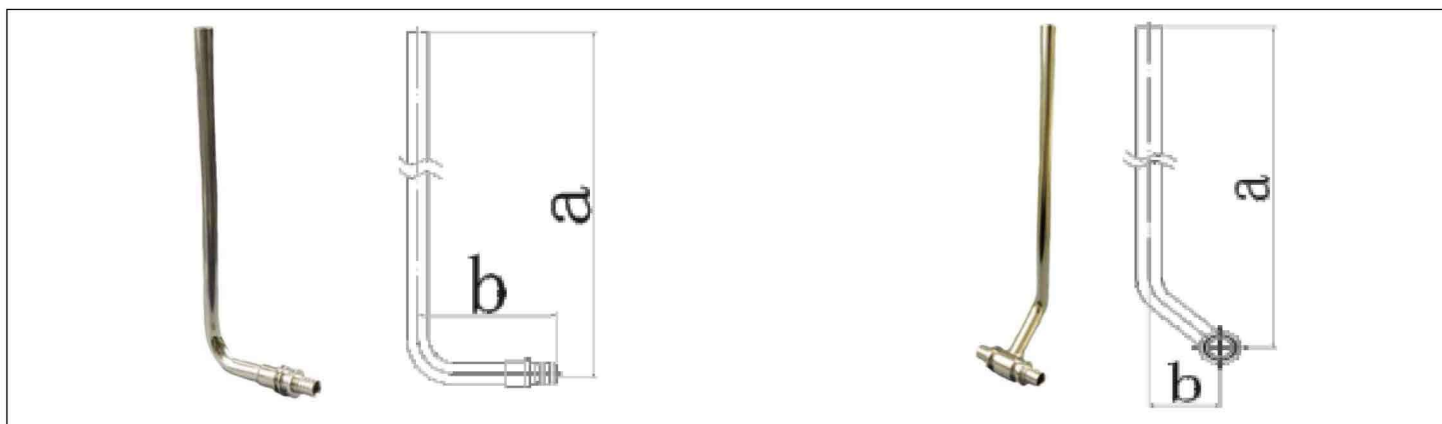

## Фитинги ОР, латунь

ТРУБКА ДЛЯ ПОДКЛЮЧЕНИЯ РАДИАТОРА L-ОБРАЗНАЯ, Т-ОБРАЗНАЯ

Артикул	А, мм	В, мм	С, мм	Д, дюйм/мм	Е, мм	F, мм	Г, мм	Н, мм	Размер труб, мм	Масса, кг
	277	94	250	R 15	---	---	---	---	16x2.0 16x2.2	---
	277	98	250	R 15	---	---	---	---	20x2.0 20x2.8	---
	527	94	500	R 15	---	---	---	---	16x2.0 16x2.2	---
	527	98	500	R 15	---	---	---	---	20x2.0 20x2.8	---
	777	94	750	R 15	---	---	---	---	16x2.0 16x2.2	---
	777	98	750	R 15	---	---	---	---	20x2.0 20x2.8	---