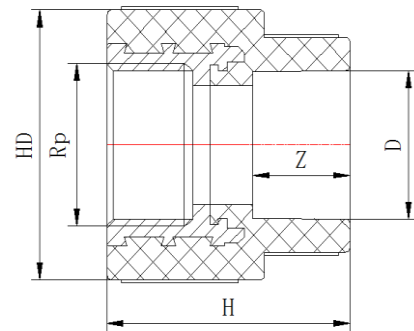

Фитинги Blue Ocean Fire Secure

Fire-S-B1 МУФТА КОМБИНИРОВАННАЯ со внутренней резьбой / Класс В1

(Серийный код ВО-FS-0602020600)

Маркировка фитинга	Диаметр, D, мм	Rp, дюйм	Количество в упаковке, шт.	Вес, кг	Z, мм	H, мм	HD, мм
FS-PPRF/IA(R)-20x½"/B1	20	½"	240	0.058	15	41	38
FS-PPRF/IA(R)-20x¾"/B1	20	¾"	180	0.081	15	42	40
FS-PPRF/IA(R)-25x½"/B1	25	½"	180	0.059	16.5	41	38
FS-PPRF/IA(R)-25x¾"/B1	25	¾"	160	0.083	16.5	42	40
FS-PPRF/IA(R)-32x½"/B1	32	½"	150	0.072	18.5	45.5	38
FS-PPRF/IA(R)-32x¾"/B1	32	¾"	150	0.085	18.5	45	44
FS-PPRF/IA(R)-32x1"/B1	32	1"	96	0.151	18.5	49.5	53