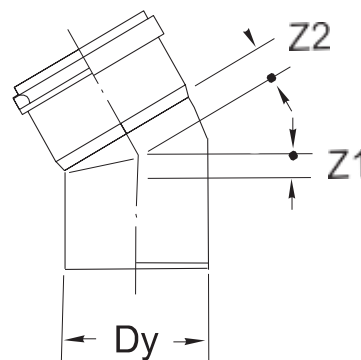

Система Wavin ASTO

Колено

Колено 15°

Артикул	Dy [мм]	Z1 [мм]	Z2 [мм]	Вес [кг/шт]
24129250	58	19	8	0,22
24138275	78	26	10	0,33
24146320	110	27	15	0,61
24151345	135	29	16	0,81
24156365	160	13	19	0,89

Колено 30°

Артикул	Dy [мм]	Z1 [мм]	Z2 [мм]	Вес [кг/шт]
24129255	58	24	16	0,21
24138280	78	30	17	0,37
24146325	110	37	19	0,65
24151350	135	38	45	0,91
24156370	160	24	30	1,00

Колено 45°

Артикул	Dy [мм]	Z1 [мм]	Z2 [мм]	Вес [кг/шт]
24129260	58	28	17	0,22
24138285	78	37	21	0,39
24146330	110	44	28	0,71
24151355	135	50	34	0,98
24156375	160	36	42	1,10
24160385	200	47	42	1,99

Колено 67°

Артикул	Dy [мм]	Z1 [мм]	Z2 [мм]	Вес [кг/шт]
24129265	58	43	21	0,23
24138290	78	48	31	0,42
24146335	110	60	44	0,74

Колено 87°

Артикул	Dy [мм]	Z1 [мм]	Z2 [мм]	Вес [кг/шт]
24138295	78	62	42	0,46
24146340	110	78	58	0,89
24151360	135	96	102	1,37
24156380	160	83	89	1,62
24160390	200	103	93	2,51