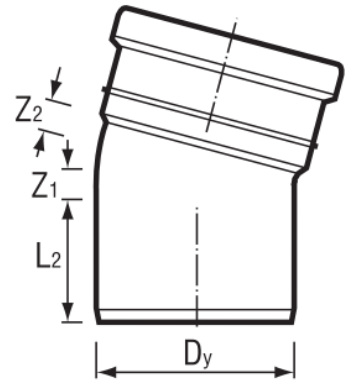

Система Wavin ML

Отвод

Отвод 15°

Dy [мм]	Артикул	L2 [мм]	Z1 [мм]	Z2 [мм]
110	22746215	61	9	15
160	22756215	87	23	19
200	22760215	100	13	24
250	22764215	121	19	30
315	22770215	142	23	38
400	22776215	170	29	48
500	22782215	320	37	59

Отвод 22°

Dy [мм]	Артикул	L2 [мм]	Z1 [мм]	Z2 [мм]
110	22746222	61	12	18

Отвод 30°

Dy [мм]	Артикул	L2 [мм]	Z1 [мм]	Z2 [мм]
110	22746230	61	16	22
160	22756230	87	34	29
200	22760230	101	30	30
250	22764230	121	37	49
315	22770230	142	47	61
400	22776230	170	59	78
500	22782230	320	74	97

Отвод 45°

Dy [мм]	Артикул	L2 [мм]	Z1 [мм]	Z2 [мм]
110	22746245	61	25	29
160	22756245	78	33	42
200	22760245	100	46	55
250	22764245	121	57	69
315	22770245	142	72	86
400	22776245	170	91	110
500	22782245	320	114	137

Отвод 67°

Dy [мм]	Артикул	L2 [мм]	Z1 [мм]	Z2 [мм]
110	22746267	61	60	66
160	22756267	80	58	64
200	22760267	100	72	80

Отвод 88,5°

Dy [мм]	Артикул	L2 [мм]	Z1 [мм]	Z2 [мм]
110	22746290	61	60	66
160	22756290	75	84	89
200	22760290	100	105	114
250	22764290	121	132	143
315	22770290	142	166	180
400	22776290	170	211	229
500	22782290	320	263	286