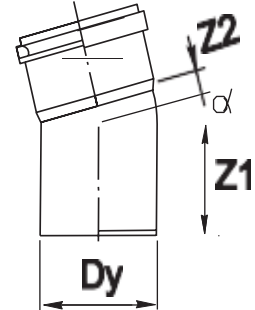

Система Wavin Optima

Колено

Колено 15°

Dy [мм]	Артикул	Z1 [мм]	Z2 [мм]
50	24326160	46	11
110	24326175	71	15

Колено 22'30°

Dy [мм]	Артикул	Z1 [мм]	Z2 [мм]
50	24326185	47	12
110	24346200	74	18

Колено 30°

Dy [мм]	Артикул	Z1 [мм]	Z2 [мм]
50	24326215	49	14
110	24346230	48	22

Колено 45°

Dy [мм]	Артикул	Z1 [мм]	Z2 [мм]
50	24326245	54	19
75	24337255	65	24
110	24346260	87	29

Колено 67'30°

Dy [мм]	Артикул	Z1 [мм]	Z2 [мм]
50	24326275	62	27
75	24337285	77	35
110	24346290	103	44

Колено 87'30°

Dy [мм]	Артикул	Z1 [мм]	Z2 [мм]
50	24326305	72	31
75	24337315	92	49
110	24346320	122	66