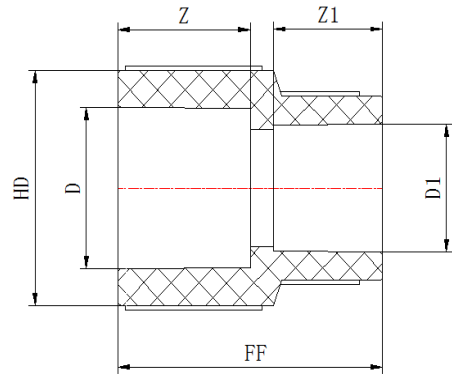

**Фитинги Blue Ocean**

**Муфта соединительная с переходными диаметрами**

Маркировка фитинга	Диаметр, D, мм	Диаметр, D1, мм	Количество в упаковке, шт.	Вес, кг	Z, мм	Z1, мм	HD, мм	FF, мм
PPRF/RC(X)-25x20	25	20	400	0.016	16.5	15	35	39
PPRF/RC(X)-32x20	32	20	300	0.025	18.5	15	43.5	42
PPRF/RC(X)-32x25	32	25	250	0.027	18.5	16.5	43.5	43
PPRF/RC(X)-40x20	40	20	180	0.042	21	15	55	52
PPRF/RC(X)-40x25	40	25	180	0.043	21	16.5	55	52
PPRF/RC(X)-40x32	40	32	140	0.046	21	18.5	55	52
PPRF/RC(X)-50x20	50	20	100	0.068	24	15	49	58
PPRF/RC(X)-50x25	50	25	100	0.071	24	16.5	68.5	60
PPRF/RC(X)-50x32	50	32	100	0.076	24	18.5	68.5	60
PPRF/RC(X)-50x40	50	40	60	0.085	24	21	68.5	60
PPRF/RC(X)-63x20	63	20	48	0.130	28	15	85.5	77
PPRF/RC(X)-63x25	63	25	48	0.139	28	16.5	85.5	78.5
PPRF/RC(X)-63x32	63	32	60	0.109	28	18.5	85.5	66.5
PPRF/RC(X)-63x40	63	40	48	0.129	28	21	85.5	69
PPRF/RC(X)-63x50	63	50	36	0.142	28	24	85.5	67
PPRF/RC(X)-75x32	75	32	40	0.175	32.5	18.5	99	80
PPRF/RC(X)-75x40	75	40	40	0.203	32.5	21	99	82
PPRF/RC(X)-75x50	75	50	40	0.209	32.5	24	99	83
PPRF/RC(X)-75x63	75	63	24	0.233	32.5	28	99	84
PPRF/RC(X)-90x40	90	40	18	0.299	36	21	119	85
PPRF/RC(X)-90x50	90	50	18	0.312	36	24	119	88
PPRF/RC(X)-90x63	90	63	18	0.344	36	28	119	91
PPRF/RC(X)-90x75	90	75	12	0.382	36	32	119	95
PPRF/RC(X)-110x50	110	50	8	0.530	41	24	146	96
PPRF/RC(X)-110x63	110	63	8	0.547	41	28	146	100
PPRF/RC(X)-110x75	110	75	8	0.585	41	32	146	104

PPRF/RC(X)-110x90	110	90	8	0.643	41	36	146	108
PPRF/RC(X)-125x110	125	110	4	0.879	45.5	41	167	110
PPRF/RC(X)-140x110	140	110	4	1.049	45.5	41	185	112
PPRF/RC(X)-160x90	160	90	4	1.195	48	36	210	114
PPRF/RC(X)-160x110	160	110	4	1.290	48	41	210	117
PPRF/RC(X)-160x125	160	125	4	1.500	48	44	210	125
PPRF/RC(X)-160x140	160	140	3	1.646	48	46	210	127