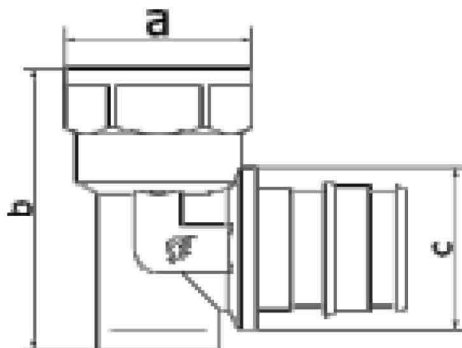

Фитинги ОР, латунь

ONE PLUS
УГОЛ С КРЕПЛЕНИЕМ

Артикул	А, мм	В, мм	С, мм	Д, дюйм/мм	Е, мм	F, мм	Г, мм	Н, мм	Размер труб, мм	Масса, кг
3204023010	27	37	19	R 1/2"	---	---	---	---	16x2.0 16x2.2	---
3204023105	34	40	19	R 3/4"	---	---	---	---	16x2.0 16x2.2	---
3204023025	27	42	24	R 1/2"	---	---	---	---	20x2.0 20x2.8	---
3204023104	34	42	24	R 3/4"	---	---	---	---	25x3.5	---