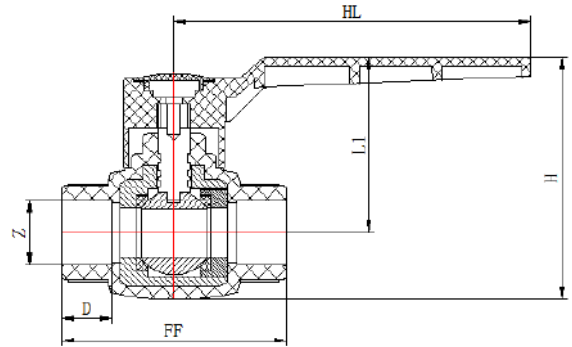

Фитинги Blue Ocean

ППР ШАРОВЫЙ КРАН с шариком из PPSU и штоком из латуни – ДЛИННАЯ РУЧКА

Маркировка фитинга	Диаметр, D, мм	Количество в упаковке, шт.	Вес, кг	Z, мм	L1, мм	H, мм	HL, мм	FF, мм
PPRF/BV/PPR-2(X)-20	20	120	0.082	15	53	72	109	68
PPRF/BV/PPR-2(X)-25	25	80	0.106	16.5	57	80	109	75
PPRF/BV/PPR-2(X)-32	32	50	0.170	18	65	91.5	117	84
PPRF/BV/PPR-2(X)-40	40	30	0.248	20.5	70	104	117	101
PPRF/BV/PPR-2(X)-50	50	20	0.409	23.5	84	122	130	118
PPRF/BV/PPR-2(X)-63	63	10	0.705	27.5	86	140	107	141
PPRF/BV/PPR-2(X)-75	75	4	1.135	32	95	170	145	162.5