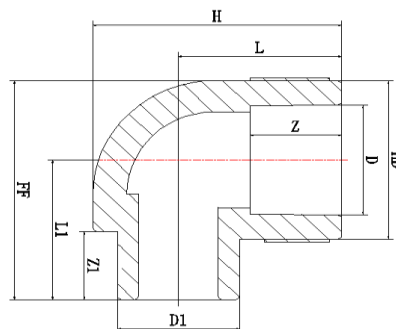

Фитинги Blue Ocean

Уголок 90° внутренний/наружный

Маркировка фитинга	Диаметр, D, мм	Диаметр D1, мм	Количество в упаковке, шт.	Вес, кг	L, мм	L1, мм	Z, мм	Z1, мм	H, мм	HD, мм	FF, мм
PPRF/90EIE(X)-20	20	20	400	0.014	26.5	24.5	15	12	40.5	28	38.5
PPRF/90EIE(X)-25	25	25	300	0.024	29	30	16.5	13	46.5	35	47.5
PPRF/90EIE(X)-32	32	32	150	0.045	35	39	18.5	17	57	44	61