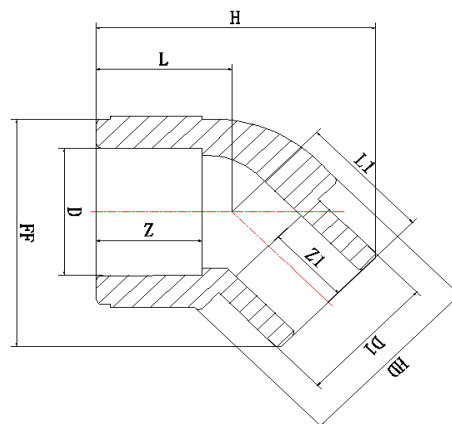

Фитинги Blue Ocean

Уголок 45° ВНУТРЕННИЙ /НАРУЖНЫЙ

| Маркировка фитинга | Диаметр D, мм | Диаметр D1, мм | Количество в упаковке, шт. | Вес, кг | L, мм | L1, мм | Z, мм | Z1, мм | H, мм | HD, мм | FF, мм |
|--------------------|---------------|----------------|----------------------------|---------|-------|--------|-------|--------|-------|--------|--------|
| PPRF/45EIE(X)-20 | 20 | 20 | 600 | 0.012 | 19.5 | 19.5 | 15 | 12 | 40 | 28 | 34.5 |
| PPRF/45EIE(X)-25 | 25 | 25 | 400 | 0.019 | 22 | 22 | 16.5 | 13 | 46 | 35 | 41.5 |
| PPRF/45EIE(X)-32 | 32 | 32 | 200 | 0.035 | 25.5 | 29 | 18.5 | 17 | 57 | 44 | 53.5 |