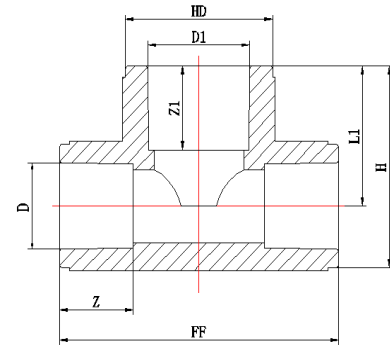

Фитинги Blue Ocean Fire Secure

Fire-S-B1 Тройник с переходными диаметрами /Класс В1

(Серийный код ВО-FS-0602010200)

Маркировка фитинга	Диаметр, D, мм	Диаметр, D1, мм	Количество в упаковке, шт.	Вес кг	L1, мм	Z, мм	Z1, мм	H, мм	HD, мм	FF, мм
FS-PPRF/RT(R)-25x20x25/B1	25	20	150	0.030	29	16.5	15	46.5	28	56.5
FS-PPRF/RT(R)-32x20x32/B1	32	20	120	0.044	32.5	18.5	15	54.5	28	60.5
FS-PPRF/RT(R)-32x25x32/B1	32	25	120	0.050	34	18.5	16.5	56	35	65
FS-PPRF/RT(R)-40x20x40/B1	40	20	90	0.072	36.5	21	15	64.5	28	64.5
FS-PPRF/RT(R)-40x25x40/B1	40	25	90	0.077	38	21	16.5	66	35	69
FS-PPRF/RT(R)-40x32x40/B1	40	32	75	0.089	40	21	18.5	68	44	76
FS-PPRF/RT(R)-50x20x50/B1	50	20	60	0.117	41.5	24	15	76	28	71.5
FS-PPRF/RT(R)-50x25x50/B1	50	25	60	0.125	43	24	16.5	77.5	35	76
FS-PPRF/RT(R)-50x32x50/B1	50	32	45	0.141	45	24	18.5	79.5	44	83
FS-PPRF/RT(R)-50x40x50/B1	50	40	45	0.161	47.5	24	21	82	56	91
FS-PPRF/RT(R)-63x25x63/B1	63	25	24	0.206	49.5	28	16.5	92.5	35	84
FS-PPRF/RT(R)-63x32x63/B1	63	32	24	0.226	51.5	28	18.5	94.5	44	91
FS-PPRF/RT(R)-63x40x63/B1	63	40	24	0.252	54	28	21	97	56	108
FS-PPRF/RT(R)-63x50x63/B1	63	50	24	0.286	57	28	24	100	69	109
FS-PPRF/RT(R)-75x25x75/B1	75	25	24	0.309	55	32	16.5	105	35	93
FS-PPRF/RT(R)-75x32x75/B1	75	32	15	0.341	57	32	18.5	107	44	100
FS-PPRF/RT(R)-75x40x75/B1	75	40	15	0.373	59.5	32	21	110	56	108
FS-PPRF/RT(R)-75x50x75/B1	75	50	15	0.410	62.5	32	24	113	69	118
FS-PPRF/RT(R)-75x63x75/B1	75	63	12	0.475	66.5	32	28	117	86	131
FS-PPRF/RT(R)-90x32x90/B1	90	32	12	0.511	64.5	36	18.5	125	44	108
FS-PPRF/RT(R)-90x40x90/B1	90	40	10	0.558	67	36	21	127	56	116
FS-PPRF/RT(R)-90x50x90/B1	90	50	10	0.586	70	36	24	130	69	126
FS-PPRF/RT(R)-90x63x90/B1	90	63	6	0.667	74	36	28	134	86	139
FS-PPRF/RT(R)-90x75x90/B1	90	75	6	0.730	78	36	32	138	100	150
FS-PPRF/RT(R)-110x50x110/B1	110	50	4	0.979	80	42	24	154	69	138
FS-PPRF/RT(R)-110x63x110/B1	110	63	4	1.080	84	42	28	158	86	151