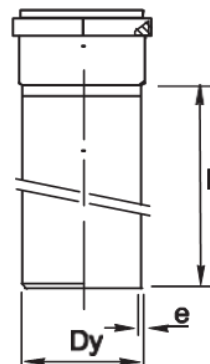

Система Wavin Optima

Труба

Dy [мм]	Артикул	e [мм]	L [мм]
50	24326029	2,5	250
50	24326032	2,5	315
50	24326035	2,5	500
50	24326041	2,5	1000
50	24326044	2,5	2000
75	24337065	2,5	250
75	24337069	2,5	315
75	24337072	2,5	500
75	24337078	2,5	1000
75	24337081	2,5	2000
110	24346084	2,6	250
110	24346087	2,6	315
110	24346090	2,6	500
110	24346096	2,6	1000
110	24346099	2,6	2000