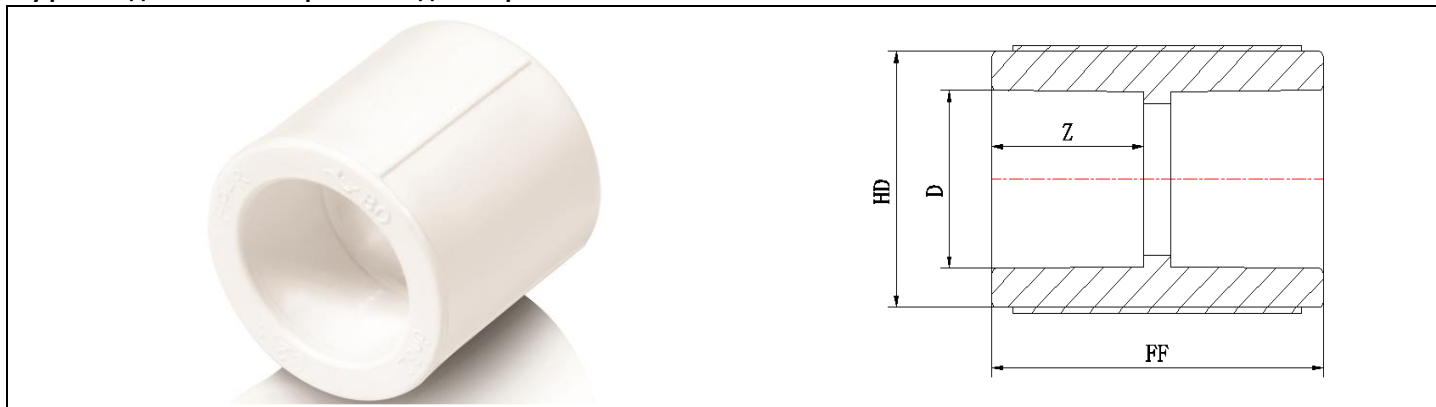

Фитинги Blue Ocean

Муфта соединительная с равными диаметрами

Маркировка фитинга	Диаметр, D, мм	Количество в упаковке, шт.	Вес, кг	Z, мм	HD, мм	FF, мм
PPRF/C(X)-20	20	600	0.010	15	28	34
PPRF/C(X)-25	25	400	0.018	16.5	35	38.5
PPRF/C(X)-32	32	270	0.029	18.5	44	42.5
PPRF/C(X)-40	40	150	0.045	21	56	43
PPRF/C(X)-50	50	80	0.082	24	69	51
PPRF/C(X)-63	63	36	0.157	28	86	62
PPRF/C(X)-75	75	32	0.214	32	100	70
PPRF/C(X)-90	90	15	0.340	36	120	79
PPRF/C(X)-110	110	8	0.646	42	148	92
PPRF/C(X)-125	125	6	0.827	45	168	96
PPRF/C(X)-140	140	6	1.121	47	188	100
PPRF/C(X)-160	160	4	1.195	49	218	105