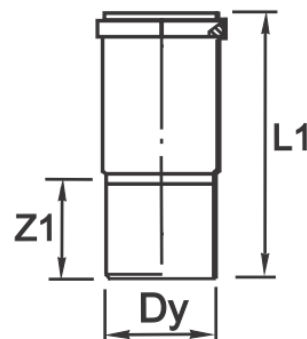

Система Wavin Optima

Патрубок компенсационный

Dy/Dy1 [мм]	Артикул	L1 [мм]	Z1 [мм]
110	24346610	270	58