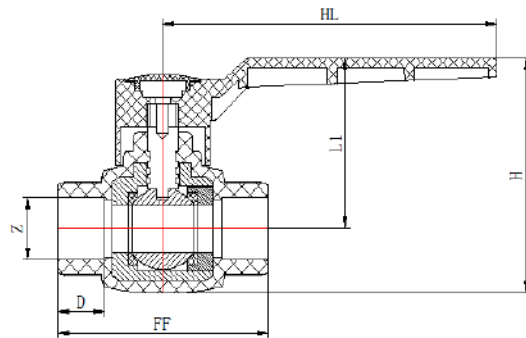

**Фитинги Blue Ocean**

**ППР ШАРОВЫЙ КРАН с шариком и штоком из латуни – ДЛИННАЯ РУЧКА**

Маркировка фитинга	Диаметр, D, мм	Количество в упаковке, шт.	Вес, кг	Z, мм	L1, мм	H, мм	HL, мм	FF, мм
PPRF/BV/PPR-1(X)-20	20	120	0.106	15	53	72	109	68
PPRF/BV/PPR-1(X)-25	25	80	0.155	16.5	57	80	109	75
PPRF/BV/PPR-1(X)-32	32	50	0.258	18	65	91.5	117	84
PPRF/BV/PPR-1(X)-40	40	30	0.478	20.5	70	104	117	101
PPRF/BV/PPR-1(X)-50	50	20	0.760	23.5	84	122	130	118
PPRF/BV/PPR-1(X)-63	63	10	1.400	27.5	86	140	107	141
PPRF/BV/PPR-1(X)-75	75	4	2.135	32	95	170	145	162.5