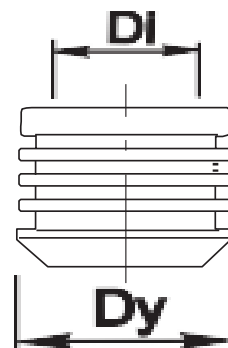

Система Wavin Optima

Манжета соединительная

Dy [мм]	Артикул	Di [мм]
50	24326725	32
50	24326730	40