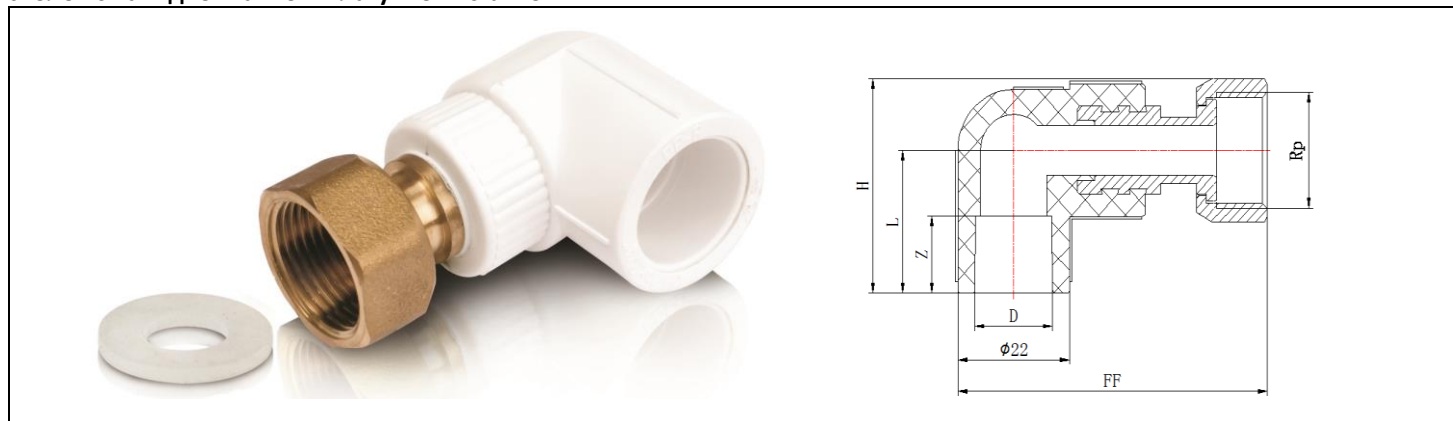

Фитинги Blue Ocean

Уголок с накидной гайкой и латунной вставкой

Маркировка фитинга	Диаметр, D, мм	Rp, дюйм	Количество в упаковке, шт.	Вес, кг	L, мм	Z, мм	H, мм	FF, мм
PPRF/90E-CNF(X)-20x½"	20	½"	240	0.072	29	15	42.5	67.5
PPRF/90E-CNF(X)-20x¾"	20	¾"	220	0.112	30.5	15	45	69.5
PPRF/90E-CNF(X)-25x½"	25	½"	200	0.080	25.5	16.5	43	72.5
PPRF/90E-CNF(X)-25x¾"	25	¾"	160	0.123	33	16.5	43	74.5