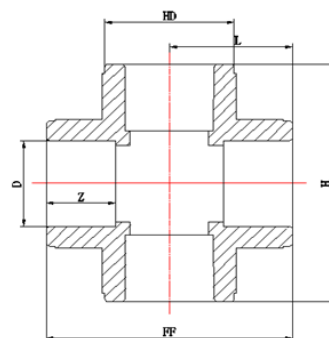

### Крестовина с равными диаметрами

Маркировка фитинга	Диаметр, D, мм	Количество в упаковке, шт.	Вес кг	L, мм	Z, мм	H, мм	HD, мм	FF, мм
PPRF/CP(X)-20	20	200	0.027	26.5	15	53.5	28	53.5
PPRF/CP(X)-25	25	150	0.037	30.5	16.5	61	35	61
PPRF/CP(X)-32	32	80	0.069	36	18.5	72	44	72
PPRF/CP(X)-40	40	40	0.120	42	21	84	56	84