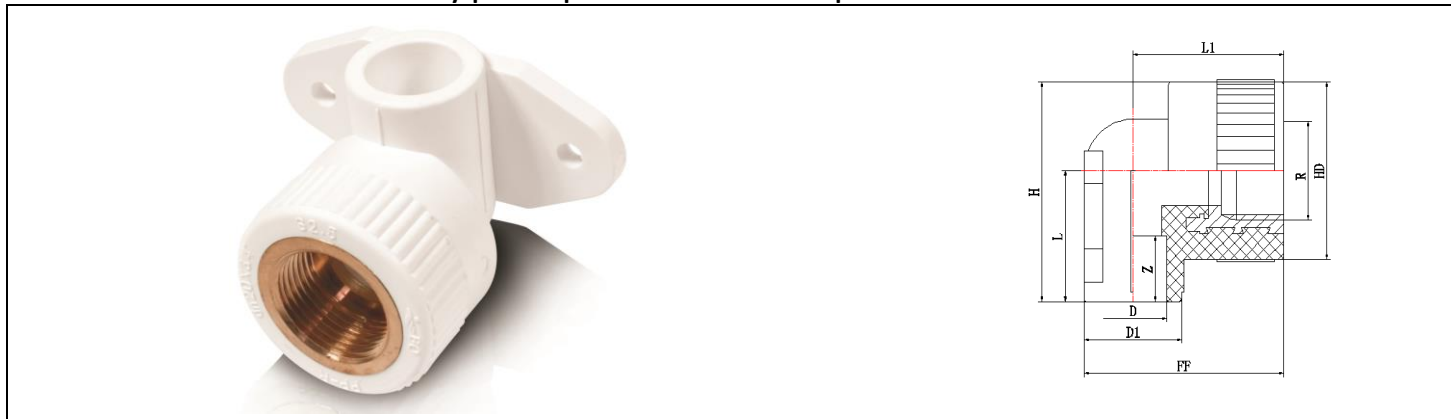

Фитинги Blue Ocean

ТРОЙНИК КОМБИНИРОВАННЫЙ со внутренней резьбой и настенным креплением

Маркировка фитинга	Диаметр, D, мм	Rp, дюйм	Количество в упаковке, шт.	Вес, кг	L, мм	L1, мм	Z, мм	D1, мм	H, мм	HD, мм	FF, мм
PPRF/IT90E-1(X)-20x½"	20	½"	120	0.073	28	34	15	28	47	38	50.5
PPRF/IT90E-1(X)-20x¾"	20	¾"	100	0.096	32	38	15	28	54	44	53
PPRF/IT90E-1(X)-25x½"	25	½"	100	0.088	32	38	16.5	34	51	38	55.5
PPRF/IT90E-1(X)-25x¾"	25	¾"	100	0.102	32	40	16.5	34	54	44	57