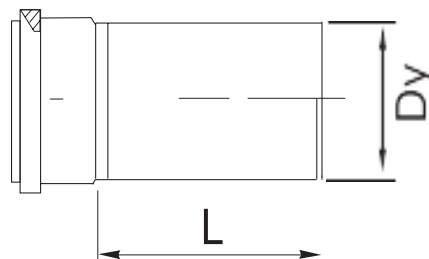

### Труба с раструбом

Артикул	Dy [мм]	L [мм]	Вес [кг/шт]
24129090	58	150	0,30
24129095	58	250	0,45
24129100	58	500	0,80
24129105	58	1000	1,50
24129110	58	2000	2,90
24138115	78	150	0,45
24138120	78	250	0,68
24138125	78	500	1,27
24138130	78	1000	2,33
24138135	78	2000	4,45
24146160	110	150	0,78
24146165	110	250	1,14
24146170	110	500	2,30
24146175	110	1000	4,10
24146180	110	2000	7,60
24151185	135	150	1,01
24156190	160	150	1,20