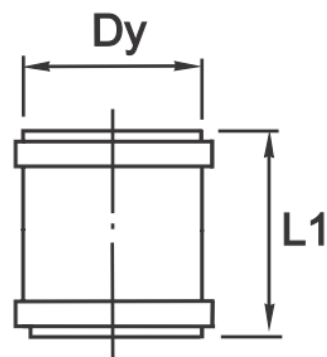

Система Wavin Optima

Муфта ремонтная

Dy [мм]	Артикул	L1 [мм]
50	24326565	91,4
75	24337575	111
110	24346580	123