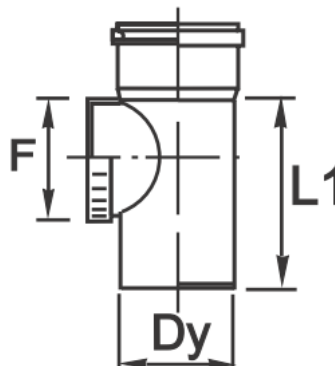

Система Wavin Optima

Ревизия

Dy [мм]	Артикул	L [мм]	F [мм]
50	24326615	113	65
75	24337620	140	90
110	24346625	210	131