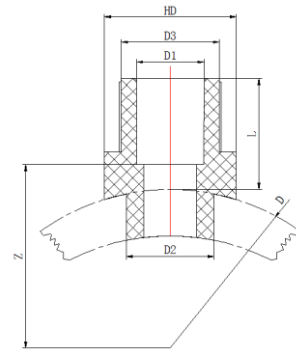

Фитинги Blue Ocean Fire Secure

Fire-S-B1 Fire-S-B1 Вварное седло из ППР / Класс В1

(Серийный код ВО-FS-0602011900)

Маркировка фитинга	Наружный диаметр трубы, D, мм	Внутренний диаметр фитинга, D1, мм	Количество в упаковке, шт.	Вес, кг	D2, мм	D3, мм	L, мм	Z, мм	HD, мм
FS-PPRF/WS(R)-40x20/B1	40	20	500	0.017	25	28	27	22	37.5
FS-PPRF/WS(R)-40x25/B1	40	25	400	0.022	25	34.5	29	25.5	37
FS-PPRF/WS(R)-50x20/B1	50	20	500	0.016	25	28	27	31	37.5
FS-PPRF/WS(R)-50x25/B1	50	25	400	0.021	25	34.5	29	30.5	37
FS-PPRF/WS(R)-63x20/B1	63	20	500	0.016	25	28	27	34.5	37.5
FS-PPRF/WS(R)-63x25/B1	63	25	400	0.021	25	34.5	29	36.5	37
FS-PPRF/WS(R)-63x32/B1	63	32	270	0.032	32	43	30	44.5	44.5
FS-PPRF/WS(R)-75x20/B1	75	20	500	0.017	25	28	27	40	37.5
FS-PPRF/WS(R)-75x25/B1	75	25	400	0.021	25	34.5	29	42	37
FS-PPRF/WS(R)-75x32/B1	75	32	250	0.030	32	43	30	50.5	44.5
FS-PPRF/WS(R)-75x40/B1	75	40	120	0.056	40	55.5	34	50	57
FS-PPRF/WS(R)-90x20/B1	90	20	400	0.018	25	28	28	49.5	37.5
FS-PPRF/WS(R)-90x25/B1	90	25	400	0.22	25	34.5	30	51	37
FS-PPRF/WS(R)-90x32/B1	90	32	200	0.031	32	43	30	56	44.5
FS-PPRF/WS(R)-90x40/B1	90	40	120	0.058	40	55.5	34	56.5	57
FS-PPRF/WS(R)-110x20/B1	110	20	400	0.019	25	28	29	52	37.5
FS-PPRF/WS(R)-110x25/B1	110	25	350	0.021	25	34.5	29	49.5	37
FS-PPRF/WS(R)-110x32/B1	110	32	200	0.019	32	43	30	56.5	44.5
FS-PPRF/WS(R)-110x40/B1	110	40	120	0.056	40	55.5	34	57	57
FS-PPRF/WS(R)-110x50/B1	110	50	80	0.090	50	68	37	54	69
FS-PPRF/WS(R)-125x20/B1	125	20	400	0.019	25	28	27	52	37.5