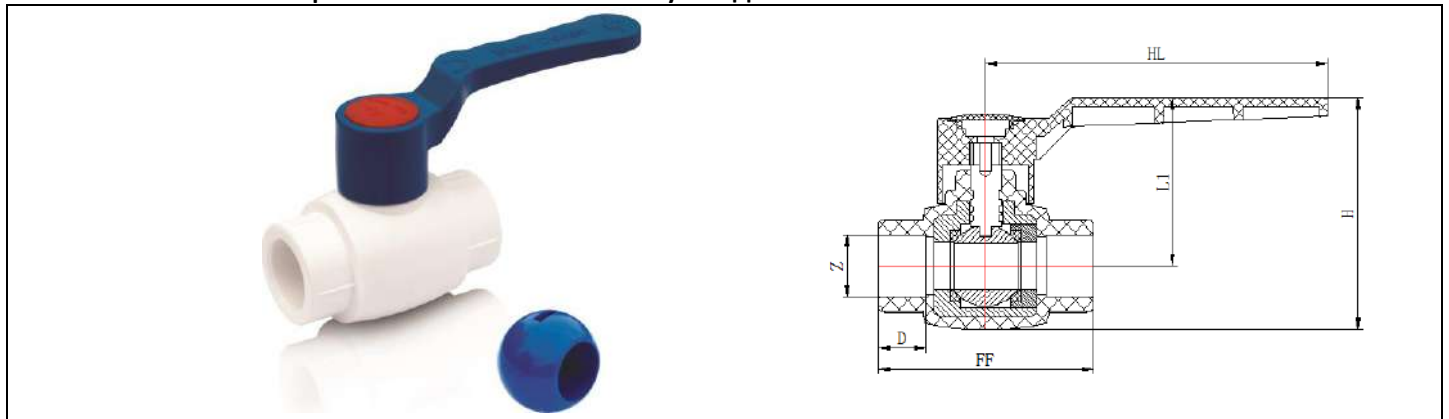

**Фитинги Blue Ocean**

**ППР ШАРОВЫЙ КРАН с шариком из АБС и штоком из латуни – ДЛИННАЯ РУЧКА**

Маркировка фитинга	Диаметр, D, мм	Количество в упаковке, шт.	Вес, кг	Z, мм	L1, мм	H, мм	HL, мм	FF, мм
PPRF/BV/PPR-3(X)-20	20	120	0.082	15	53	72	109	68
PPRF/BV/PPR-3(X)-25	25	80	0.106	16.5	57	80	109	75
PPRF/BV/PPR-3(X)-32	32	50	0.170	18	65	91.5	117	84
PPRF/BV/PPR-3(X)-40	40	30	0.248	20.5	70	104	117	101
PPRF/BV/PPR-3(X)-50	50	20	0.409	23.5	84	122	130	118
PPRF/BV/PPR-3(X)-63	63	10	0.705	27.5	86	140	107	141