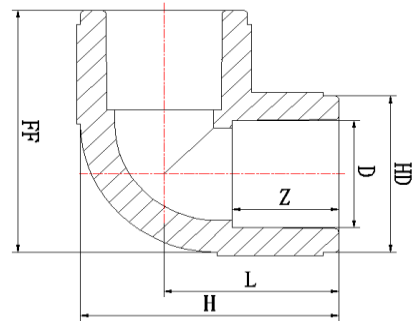

Фитинги Blue Ocean

Уголок 90°

Маркировка фитинга	Диаметр, D, мм	Количество в упаковке, шт.	Вес кг	L, мм	Z, мм	H, мм	HD, мм	FF, мм
PPRF/90E(X)-20	20	400	0.017	28.5	15	42.5	28	42.5
PPRF/90E(X)-25	25	250	0.028	32	16.5	49.5	35	49.5
PPRF/90E(X)-32	32	120	0.049	37.5	18.5	59.5	44	59.5
PPRF/90E(X)-40	40	80	0.086	42	21	70	56	70
PPRF/90E(X)-50	50	45	0.155	50.5	24	85	69	85
PPRF/90E(X)-63	63	18	0.340	61.5	28	104.5	86	104.5
PPRF/90E(X)-75	75	12	0.441	70.5	32	121	100	121
PPRF/90E(X)-90	90	6	0.691	82	36	142	120	142
PPRF/90E(X)-110	110	4	1.302	98	42	172	148	172
PPRF/90E(X)-125	125	2	1.770	110	45	194	168	194
PPRF/90E(X)-140	140	2	2.390	119	47	213	188	213
PPRF/90E(X)-160	160	1	3.420	113	49	240	218	240