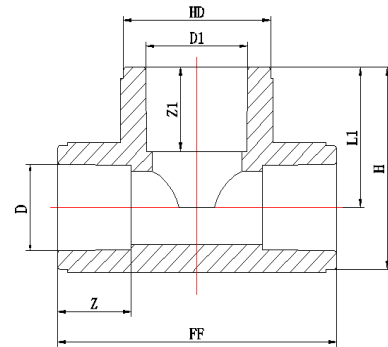

**Фитинги Blue Ocean**

**Тройник с переходными диаметрами**

Маркировка фитинга	Диаметр, D, мм	Диаметр, D1, мм	Количество в упаковке, шт.	Вес кг	L1, мм	Z, мм	Z1, мм	H, мм	HD, мм	FF, мм
PPRF/RT(X)-25x20x25	25	20	150	0.030	29	16.5	15	46.5	28	56.5
PPRF/RT(X)-32x20x32	32	20	120	0.044	32.5	18.5	15	54.5	28	60.5
PPRF/RT(X)-32x25x32	32	25	120	0.050	34	18.5	16.5	56	35	65
PPRF/RT(X)-40x20x40	40	20	90	0.072	36.5	21	15	64.5	28	64.5
PPRF/RT(X)-40x25x40	40	25	90	0.077	38	21	16.5	66	35	69
PPRF/RT(X)-40x32x40	40	32	75	0.089	40	21	18.5	68	44	76
PPRF/RT(X)-50x20x50	50	20	60	0.117	41.5	24	15	76	28	71.5
PPRF/RT(X)-50x25x50	50	25	60	0.125	43	24	16.5	77.5	35	76
PPRF/RT(X)-50x32x50	50	32	45	0.141	45	24	18.5	79.5	44	83
PPRF/RT(X)-50x40x50	50	40	45	0.161	47.5	24	21	82	56	91
PPRF/RT(X)-63x25x63	63	25	24	0.206	49.5	28	16.5	92.5	35	84
PPRF/RT(X)-63x32x63	63	32	24	0.226	51.5	28	18.5	94.5	44	91
PPRF/RT(X)-63x40x63	63	40	24	0.252	54	28	21	97	56	108
PPRF/RT(X)-63x50x63	63	50	24	0.286	57	28	24	100	69	109
PPRF/RT(X)-75x25x75	75	25	24	0.309	55	32	16.5	105	35	93
PPRF/RT(X)-75x32x75	75	32	15	0.341	57	32	18.5	107	44	100
PPRF/RT(X)-75x40x75	75	40	15	0.373	59.5	32	21	110	56	108
PPRF/RT(X)-75x50x75	75	50	15	0.410	62.5	32	24	113	69	118
PPRF/RT(X)-75x63x75	75	63	12	0.475	66.5	32	28	117	86	131
PPRF/RT(X)-90x32x90	90	32	12	0.511	64.5	36	18.5	125	44	108
PPRF/RT(X)-90x40x90	90	40	10	0.558	67	36	21	127	56	116
PPRF/RT(X)-90x50x90	90	50	10	0.586	70	36	24	130	69	126
PPRF/RT(X)-90x63x90	90	63	6	0.667	74	36	28	134	86	139
PPRF/RT(X)-90x75x90	90	75	6	0.730	78	36	32	138	100	150
PPRF/RT(X)-110x50x110	110	50	4	0.979	80	42	24	154	69	138
PPRF/RT(X)-110x63x110	110	63	4	1.080	84	42	28	158	86	151