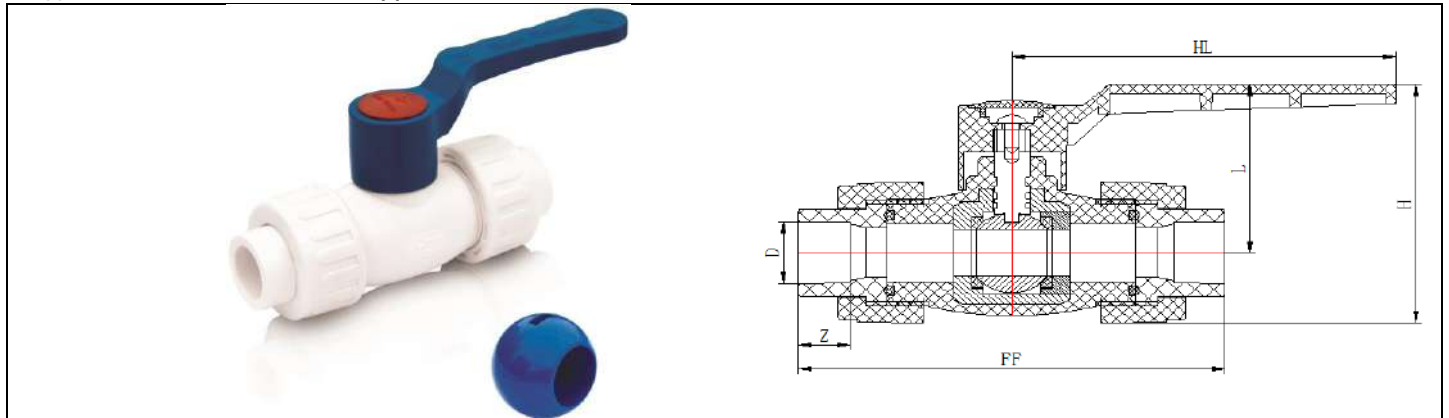

### Фитинги Blue Ocean

ППР Шаровой кран с шариком (АБС) и штоком из латуни и 2ППР - универсальными разъемными сварными соединительными головками – ДЛИННАЯ РУЧКА

Маркировка фитинга	Диаметр, D, мм	Количество в упаковке, шт.	Вес, кг	Z, мм	L, мм	H, мм	HL, мм	FF, мм
PPRF/BVUA-3/PPR(X)-20	20	40	0.142	14	53	74.5	109	121
PPRF/BVUA-3/PPR(X)-25	25	32	0.213	15	57	84	109	126
PPRF/BVUA-3/PPR(X)-32	32	24	0.321	18	65	95.5	117	145
PPRF/BVUA-3/PPR(X)-40	40	12	0.485	21	70	108	117	164
PPRF/BVUA-3/PPR(X)-50	50	10	0.820	24	84	128	130	196
PPRF/BVUA-3/PPR(X)-63	63	6	1.145	29	94	143	130	223