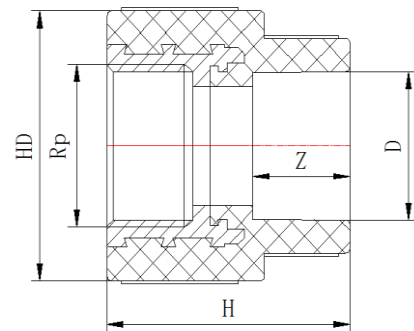

**Фитинги Blue Ocean**

**МУФТА КОМБИНИРОВАННАЯ со внутренней резьбой**

Маркировка фитинга	Диаметр, D, мм	Rp, дюйм	Количество в упаковке, шт.	Вес, кг	Z, мм	H, мм	HD, мм
PPRF/IA(X)-20x½"	20	½"	240	0.058	15	41	38
PPRF/IA(X)-20x¾"	20	¾"	180	0.081	15	42	40
PPRF/IA(X)-25x½"	25	½"	180	0.059	16.5	41	38
PPRF/IA(X)-25x¾"	25	¾"	160	0.083	16.5	42	40
PPRF/IA(X)-32x½"	32	½"	150	0.072	18.5	45.5	38
PPRF/IA(X)-32x¾"	32	¾"	150	0.085	18.5	45	44
PPRF/IA(X)-32x1"	32	1"	96	0.151	18.5	49.5	53