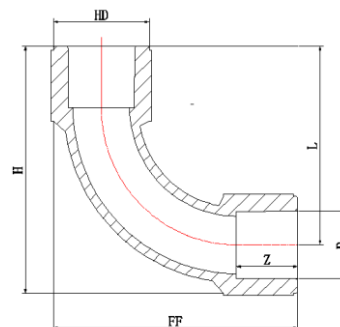

Фитинги Blue Ocean

Уголок-отвод 90° длинный

Маркировка фитинга	Диаметр, D, мм	Количество в упаковке, шт.	Вес, кг	L, мм	Z, мм	H, мм	HD, мм	FF, мм
PPRF/90LE(X)-20	20	200	0.022	55	15	69	28	69
PPRF/90LE(X)-25	25	90	0.042	70	16.5	87.5	35	87.5
PPRF/90LE(X)-32	32	60	0.075	85	18.5	107	44	107
PPRF/90LE(X)-40	40	30	0.156	105	21	133	56	133