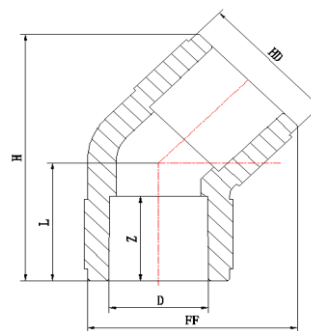

Фитинги Blue Ocean

Уголок 45°

Маркировка фитинга	Диаметр, D, мм	Количество в упаковке, шт.	Вес, кг	L, мм	Z, мм	H, мм	HD, мм	FF, мм
PPRF/45E(X)-20	20	500	0.015	23	15	48.5	28	40
PPRF/45E(X)-25	25	300	0.023	25	16.5	54.5	35	47
PPRF/45E(X)-32	32	150	0.041	28.5	18.5	64	44	57.5
PPRF/45E(X)-40	40	100	0.065	30	21	70.5	56	68.5
PPRF/45E(X)-50	50	45	0.125	37	24	87	69	84.5
PPRF/45E(X)-63	63	24	0.222	44	28	105	86	104
PPRF/45E(X)-75	75	15	0.328	50.5	32	120.5	100	120
PPRF/45E(X)-90	90	10	0.530	58.5	36	141	120	142.5
PPRF/45E(X)-110	110	4	0.957	67.5	42	166	148	173
PPRF/45E(X)-125	125	4	1.350	75.5	45	187	168	195.5
PPRF/45E(X)-140	140	3	1.790	80	47	202	188	216
PPRF/45E(X)-160	160	2	2.560	87	49	224	218	226