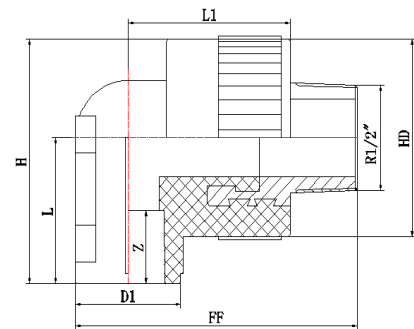

**Фитинги Blue Ocean**

**ТРОЙНИК КОМБИНИРОВАННЫЙ с наружной резьбой и настенным креплением**

Маркировка фитинга	Диаметр, D, мм	Rp, дюйм	Количество в упаковке, шт.	Вес, кг	L, мм	L1, мм	Z, мм	D1, мм	H, мм	HD, мм	FF, мм
PPRF/ET90E-1(X)-20x½"	20	½"	120	0.073	28	50	15	28	47	38	64.5
PPRF/ET90E-1(X)-20x¾"	20	¾"	100	0.096	32	54	15	28	54	44	68
PPRF/ET90E-1(X)-25x½"	25	½"	100	0.088	32	54	16.5	34	51	38	69.5
PPRF/ET90E-1(X)-25x¾"	25	¾"	80	0.102	32	55.5	16.5	34	54	44	72.5