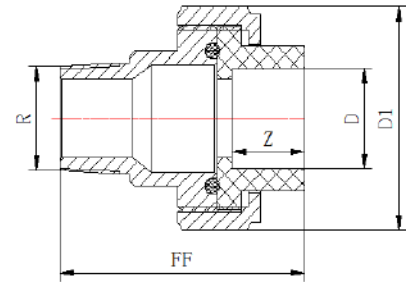

1.4. Blue Ocean Fire Secure Fire-S-B1- фитинги из ППР с универсальными совмещенными соединениями, Класс В1

Фитинги Blue Ocean Fire Secure Fire-S-B1 МУФТА УНИВЕРСАЛЬНАЯ ШЕСТИГРАННАЯ разъемная с наружной резьбой и сварной головкой из ППР «Американка»/Класс В1 (Серийный код BO-FS-0602030100)

Код продукции	Маркировка фитинга	Диаметр, D, мм	R, дюйм	Количество в упаковке, шт.	Вес, кг	Z, мм	D1, мм	FF, мм
BO-FS-0602030101	FS-PPRF/UAM(R)-20x½"/B1	20	½"	180	0.138	15	40	50
BO-FS-0602030102	FS-PPRF/UAM(R)-25x¾"/B1	25	¾"	120	0.194	16.5	46.5	57
BO-FS-0602030103	FS-PPRF/UAM(R)-32x1"/B1	32	1"	70	0.281	18.5	56.5	64
BO-FS-0602030104	FS-PPRF/UAM(R)-40x1¼"/B1	40	1¼"	45	0.476	21	70	74
BO-FS-0602030105	FS-PPRF/UAM(R)-50x1½"/B1	50	1½"	30	0.750	24	84.5	84
BO-FS-0602030106	FS-PPRF/UAM(R)-63x2"/B1	63	2"	15	1.428	28	107.5	95

Фитинги Blue Ocean Fire Secure Fire-S-B1 PP-R МУФТА УНИВЕРСАЛЬНАЯ ШЕСТИГРАННАЯ разъемная с внутренней резьбой и сварной головкой из ППР «Американка»/Класс В1 (Серийный код BO-FS-0602030200)