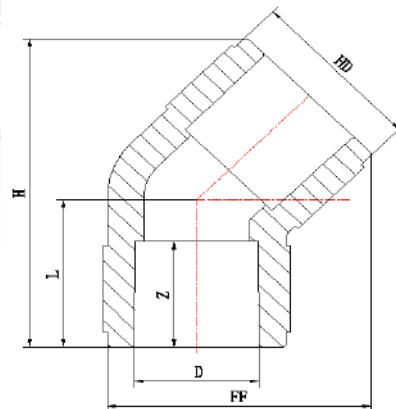

Фитинги Blue Ocean Fire Secure Fire-S-B1 Уголок 45° с равными диаметрами / Класс В1

(Серийный код BO-FS-0602011000)

Код продукции	Маркировка фитинга	Диаметр, D, мм	Количество в упаковке, шт.	Вес, кг	L, мм	Z, мм	H, мм	HD, мм	FF, мм
BO-FS-0602011001	FS-PPRF/45E(R)-20/B1	20	500	0.015	23	15	48.5	28	40
BO-FS-0602011002	FS-PPRF/45E(R)-25/B1	25	300	0.023	25	16.5	54.5	35	47
BO-FS-0602011003	FS-PPRF/45E(R)-32/B1	32	150	0.041	28.5	18.5	64	44	57.5
BO-FS-0602011004	FS-PPRF/45E(R)-40/B1	40	100	0.065	30	21	70.5	56	68.5
BO-FS-0602011005	FS-PPRF/45E(R)-50/B1	50	45	0.125	37	24	87	69	84.5
BO-FS-0602011006	FS-PPRF/45E(R)-63/B1	63	24	0.222	44	28	105	86	104
BO-FS-0602011007	FS-PPRF/45E(R)-75/B1	75	15	0.328	50.5	32	120.5	100	120
BO-FS-0602011008	FS-PPRF/45E(R)-90/B1	90	10	0.530	58.5	36	141	120	142.5
BO-FS-0602011009	FS-PPRF/45E(R)-110/B1	110	4	0.957	67.5	42	166	148	173
BO-FS-0602011010	FS-PPRF/45E(R)-125/B1	125	4	1.350	75.5	45	187	168	195.5
BO-FS-0602011011	FS-PPRF/45E(R)-140/B1	140	3	1.790	80	47	202	188	216
BO-FS-0602011012	FS-PPRF/45E(R)-160/B1	160	2	2.560	87	49	224	218	226