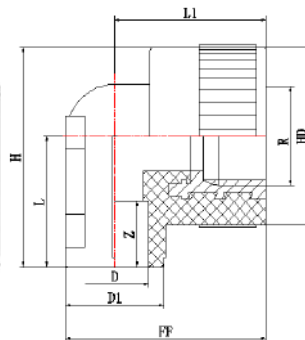

Фитинги Blue Ocean Fire Secure Fire-S-V1 ТРОЙНИК КОМБИНИРОВАННЫЙ со внутренней резьбой и настенным креплением / Класс В1 (Серийный код BO-FS-0602021400)

Код продукции	Маркировка фитинга	Диаметр, D, мм	Rp, дюйм	Количество в упаковке, шт.	Вес, кг	L, мм	L1, мм	Z, мм	D1, мм	H, мм	HD, мм	FF, мм
BO-FS-0602021401	FS-PPRF/ИТ90E-1(R)-20x½"/B1	20	½"	120	0.073	28	34	15	28	47	38	50.5
BO-FS-0602021402	FS-PPRF/ИТ90E-1(R)-20x¾"/B1	20	¾"	100	0.096	32	38	15	28	54	44	53
BO-FS-0602021403	FS-PPRF/ИТ90E-1(R)-25x½"/B1	25	½"	100	0.088	32	38	16.5	34	51	38	55.5
BO-FS-0602021404	FS-PPRF/ИТ90E-1(R)-25x¾"/B1	25	¾"	100	0.102	32	40	16.5	34	54	44	57