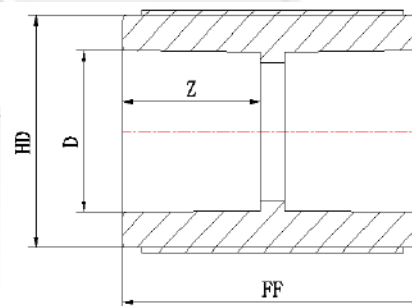

Фитинги Blue Ocean Fire Secure Fire-S-B1 Муфта с равными диаметрами / Класс В1

(Серийный код BO-FS-0602011200)

Код продукции	Маркировка фитинга	Диаметр, D, мм	Количество в упаковке, шт.	Вес, кг	Z, мм	HD, мм	FF, мм
BO-FS-0602011201	FS-PPRF/C(R)-20/B1	20	600	0.010	15	28	34
BO-FS-0602011202	FS-PPRF/C(R)-25/B1	25	400	0.018	16.5	35	38.5
BO-FS-0602011203	FS-PPRF/C(R)-32/B1	32	270	0.029	18.5	44	42.5
BO-FS-0602011204	FS-PPRF/C(R)-40/B1	40	150	0.045	21	56	43
BO-FS-0602011205	FS-PPRF/C(R)-50/B1	50	80	0.082	24	69	51
BO-FS-0602011206	FS-PPRF/C(R)-63/B1	63	36	0.157	28	86	62
BO-FS-0602011207	FS-PPRF/C(R)-75/B1	75	32	0.214	32	100	70
BO-FS-0602011208	FS-PPRF/C(R)-90/B1	90	15	0.340	36	120	79
BO-FS-0602011209	FS-PPRF/C(R)-110/B1	110	8	0.646	42	148	92
BO-FS-0602011210	FS-PPRF/C(R)-125/B1	125	6	0.827	45	168	96
BO-FS-0602011211	FS-PPRF/C(R)-140/B1	140	6	1.121	47	188	100
BO-FS-0602011212	FS-PPRF/C(R)-160/B1	160	4	1.195	49	218	105