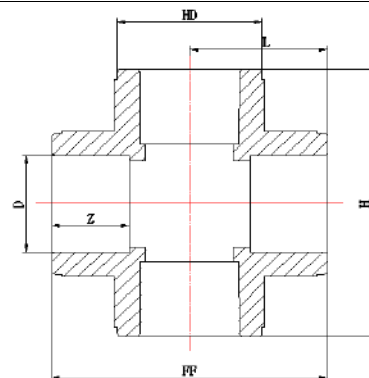

Фитинги Blue Ocean Fire Secure Fire-S-B1 Крестовина с равными диаметрами/ Класс В1

(Серийный код BO-FS-0602010500)

Код продукции	Маркировка фитинга	Диаметр, D, мм	Количество в упаковке, шт.	Вес кг	L, мм	Z, мм	H, мм	HD, мм	FF, мм
BO-FS-0602010501	FS-PPRF/CP(R)-20/B1	20	200	0.027	26.5	15	53.5	28	53.5
BO-FS-0602010502	FS-PPRF/CP(R)-25/B1	25	150	0.037	30.5	16.5	61	35	61
BO-FS-0602010503	FS-PPRF/CP(R)-32/B1	32	80	0.069	36	18.5	72	44	72
BO-FS-0602010504	FS-PPRF/CP(R)-40/B1	40	40	0.120	42	21	84	56	84