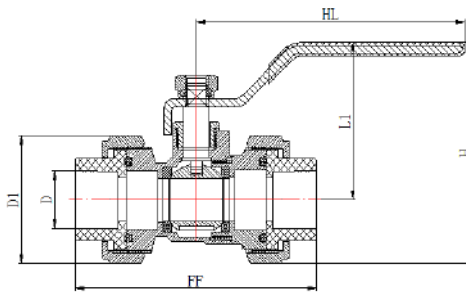

3.2 Blue Ocean Fire Secure Fire-S-B1 ППР шаровые краны, Класс В1

Фитинги Blue Ocean Fire Secure Fire-S-B1 ШАРОВЫЙ ЛАТУННЫЙ КРАН С 2 ППР-сварными головками / Класс В1 (Серийный код BO-FS-0603020100)

Код продукции	Маркировка фитинга	Диаметр, D, мм	Количество в упаковке, шт.	Вес, кг	D1, мм	L1, мм	H, мм	HL, мм	FF, мм
BO-FS-0603020101	FS-PPRF/BV(R)-20x20/B1	20x20	60	0.358	40	53	75	94	82.5
BO-FS-0603020102	FS-PPRF/BV(R)-25x25/B1	25x25	50	0.508	47	53	81.5	94	88
BO-FS-0603020103	FS-PPRF/BV(R)-32x32/B1	32x32	30	0.737	57	60	102.5	123	97.5
BO-FS-0603020104	FS-PPRF/BV(R)-40x40/B1	40x40	10	1.270	70	70	113	138	116.5
BO-FS-0603020105	FS-PPRF/BV(R)-50x50/B1	50x50	158	1.893	84.5	82	118.5	135	135
BO-FS-0603020106	FS-PPRF/BV(R)-63x63/B1	63x63	6	3.231	107.5	93	142.5	160	161.5