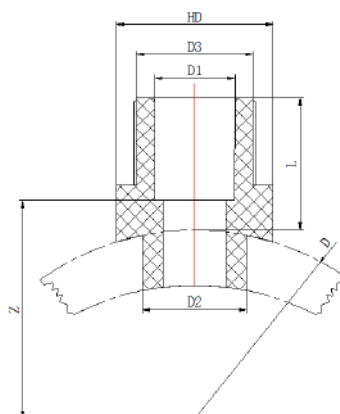

Фитинги Blue Ocean Fire Secure Fire-S-B1 Fire-S-B1 Вварное седло из ППР / Класс В1

(Серийный код BO-FS-0602011900)

Код продукции	Маркировка фитинга	Наружный диаметр трубы, D, мм	Внутренний диаметр фитинга, D1, мм	Количество в упаковке, шт.	Вес, кг	D2, мм	D3, мм	L, мм	Z, мм	HD, мм
BO-FS-0602011901	FS-PPRF/WS(R)-40x20/B1	40	20	500	0.017	25	28	27	22	37.5
BO-FS-0602011902	FS-PPRF/WS(R)-40x25/B1	40	25	400	0.022	25	34.5	29	25.5	37
BO-FS-0602011903	FS-PPRF/WS(R)-50x20/B1	50	20	500	0.016	25	28	27	31	37.5
BO-FS-0602011904	FS-PPRF/WS(R)-50x25/B1	50	25	400	0.021	25	34.5	29	30.5	37
BO-FS-0602011905	FS-PPRF/WS(R)-63x20/B1	63	20	500	0.016	25	28	27	34.5	37.5
BO-FS-0602011906	FS-PPRF/WS(R)-63x25/B1	63	25	400	0.021	25	34.5	29	36.5	37
BO-FS-0602011907	FS-PPRF/WS(R)-63x32/B1	63	32	270	0.032	32	43	30	44.5	44.5
BO-FS-0602011908	FS-PPRF/WS(R)-75x20/B1	75	20	500	0.017	25	28	27	40	37.5
BO-FS-0602011909	FS-PPRF/WS(R)-75x25/B1	75	25	400	0.021	25	34.5	29	42	37
BO-FS-0602011910	FS-PPRF/WS(R)-75x32/B1	75	32	250	0.030	32	43	30	50.5	44.5
BO-FS-0602011911	FS-PPRF/WS(R)-75x40/B1	75	40	120	0.056	40	55.5	34	50	57
BO-FS-0602011912	FS-PPRF/WS(R)-90x20/B1	90	20	400	0.018	25	28	28	49.5	37.5
BO-FS-0602011913	FS-PPRF/WS(R)-90x25/B1	90	25	400	0.22	25	34.5	30	51	37
BO-FS-0602011914	FS-PPRF/WS(R)-90x32/B1	90	32	200	0.031	32	43	30	56	44.5
BO-FS-0602011915	FS-PPRF/WS(R)-90x40/B1	90	40	120	0.058	40	55.5	34	56.5	57
BO-FS-0602011916	FS-PPRF/WS(R)-110x20/B1	110	20	400	0.019	25	28	29	52	37.5
BO-FS-0602011917	FS-PPRF/WS(R)-110x25/B1	110	25	350	0.021	25	34.5	29	49.5	37