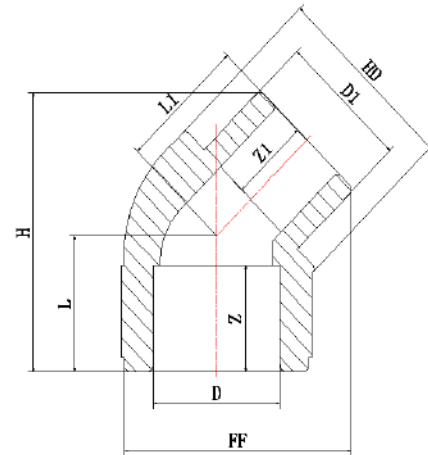

Фитинги Blue Ocean Fire Secure Fire-S-B1 Уголок 45° ВНУТРЕННИЙ /НАРУЖНЫЙ / Класс В1

(Серийный код BO-FS-0602011100)

Код продукции	Маркировка фитинга	Диаметр D, мм	Диаметр D1, мм	Количество в упаковке, шт.	Вес, кг	L, мм	L1, мм	Z, мм	Z1, мм	H, мм	HD, мм	FF, мм
BO-FS-0602011101	FS-PPRF/45EIE(R)-20/B1	20	20	600	0.012	19.5	19.5	15	12	40	28	34.5
BO-FS-0602011102	FS-PPRF/45EIE(R)-25/B1	25	25	400	0.019	22	22	16.5	13	46	35	41.5
BO-FS-0602011103	FS-PPRF/45EIE(R)-32/B1	32	32	200	0.035	25.5	29	18.5	17	57	44	53.5