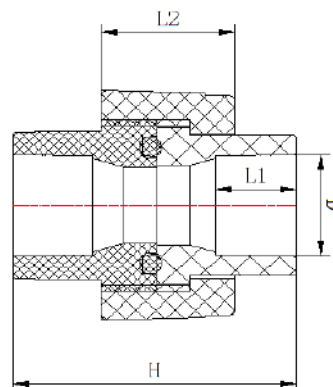

Фитинги Blue Ocean Fire Secure Fire-S-B1 МУФТА ППР УНИВЕРСАЛЬНАЯ разъемная / Класс В1

(Серийный код BO-FS-0602030300)

Код продукции	Маркировка фитинга	Диаметр, D, мм	Количество в упаковке, шт.	Вес, кг	L1, мм	L2, мм	H, мм
BO-FS-0602030301	FS-PPRF/UA-PPR(R)-20/B1	20	250	0.037	24	14	52
BO-FS-0602030302	FS-PPRF/UA-PPR(R)-25/B1	25	150	0.061	26	15	53
BO-FS-0602030303	FS-PPRF/UA-PPR(R)-32/B1	32	80	0.093	30	18	62
BO-FS-0602030304	FS-PPRF/UA-PPR(R)-40/B1	40	48	0.132	32	21	67
BO-FS-0602030305	FS-PPRF/UA-PPR(R)-50/B1	50	30	0.230	41	24	75
BO-FS-0602030306	FS-PPRF/UA-PPR(R)-63/B1	63	20	0.295	42	26	79