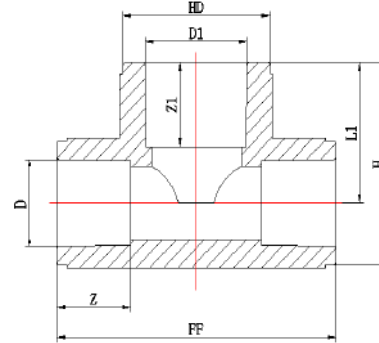

BO-FS-0602010112	FS-PPRF/ET(R)-160/B1	160	1	4.100	49	241	218	264

Фитинги Blue Ocean Fire Secure Fire-S-B1 Тройник с переходными диаметрами /Класс В1

(Серийный код BO-FS-0602010200)

Код продукции	Маркировка фитинга	Диаметр, D, мм	Диаметр, D1, мм	Количество в упаковке, шт.	Вес кг	L1, мм	Z, мм	Z1, мм	H, мм	HD, мм	FF, мм
BO-FS-0602010201	FS-PPRF/RT(R)-25x20x25/B1	25	20	150	0.030	29	16.5	15	46.5	28	56.5
BO-FS-0602010202	FS-PPRF/RT(R)-32x20x32/B1	32	20	120	0.044	32.5	18.5	15	54.5	28	60.5
BO-FS-0602010203	FS-PPRF/RT(R)-32x25x32/B1	32	25	120	0.050	34	18.5	16.5	56	35	65
BO-FS-0602010204	FS-PPRF/RT(R)-40x20x40/B1	40	20	90	0.072	36.5	21	15	64.5	28	64.5
BO-FS-0602010205	FS-PPRF/RT(R)-40x25x40/B1	40	25	90	0.077	38	21	16.5	66	35	69
BO-FS-0602010206	FS-PPRF/RT(R)-40x32x40/B1	40	32	75	0.089	40	21	18.5	68	44	76
BO-FS-0602010207	FS-PPRF/RT(R)-50x20x50/B1	50	20	60	0.117	41.5	24	15	76	28	71.5
BO-FS-0602010208	FS-PPRF/RT(R)-50x25x50/B1	50	25	60	0.125	43	24	16.5	77.5	35	76
BO-FS-0602010209	FS-PPRF/RT(R)-50x32x50/B1	50	32	45	0.141	45	24	18.5	79.5	44	83
BO-FS-0602010210	FS-PPRF/RT(R)-50x40x50/B1	50	40	45	0.161	47.5	24	21	82	56	91
BO-FS-0602010211	FS-PPRF/RT(R)-63x25x63/B1	63	25	24	0.206	49.5	28	16.5	92.5	35	84
BO-FS-0602010212	FS-PPRF/RT(R)-63x32x63/B1	63	32	24	0.226	51.5	28	18.5	94.5	44	91
BO-FS-0602010213	FS-PPRF/RT(R)-63x40x63/B1	63	40	24	0.252	54	28	21	97	56	108
BO-FS-0602010214	FS-PPRF/RT(R)-63x50x63/B1	63	50	24	0.286	57	28	24	100	69	109
Код продукции	Маркировка фитинга	Диаметр, D, мм	Диаметр, D1, мм	Количество в упаковке, шт.	Вес кг	L1, мм	Z, мм	Z1, мм	H, мм	HD, мм	FF, мм
BO-FS-0602010215	FS-PPRF/RT(R)-75x25x75/B1	75	25	24	0.309	55	32	16.5	105	35	93
BO-FS-0602010216	FS-PPRF/RT(R)-75x32x75/B1	75	32	15	0.341	57	32	18.5	107	44	100
BO-FS-0602010217	FS-PPRF/RT(R)-75x40x75/B1	75	40	15	0.373	59.5	32	21	110	56	108
BO-FS-0602010218	FS-PPRF/RT(R)-75x50x75/B1	75	50	15	0.410	62.5	32	24	113	69	118
BO-FS-0602010219	FS-PPRF/RT(R)-75x63x75/B1	75	63	12	0.475	66.5	32	28	117	86	131
BO-FS-0602010220	FS-PPRF/RT(R)-90x32x90/B1	90	32	12	0.511	64.5	36	18.5	125	44	108
BO-FS-0602010221	FS-PPRF/RT(R)-90x40x90/B1	90	40	10	0.558	67	36	21	127	56	116
BO-FS-0602010222	FS-PPRF/RT(R)-90x50x90/B1	90	50	10	0.586	70	36	24	130	69	126
BO-FS-0602010223	FS-PPRF/RT(R)-90x63x90/B1	90	63	6	0.667	74	36	28	134	86	139
BO-FS-0602010224	FS-PPRF/RT(R)-90x75x90/B1	90	75	6	0.730	78	36	32	138	100	150
BO-FS-0602010225	FS-PPRF/RT(R)-110x50x110/B1	110	50	4	0.979	80	42	24	154	69	138
BO-FS-0602010226	FS-PPRF/RT(R)-110x63x110/B1	110	63	4	1.080	84	42	28	158	86	151
BO-FS-0602010227	FS-PPRF/RT(R)-110x75x110/B1	110	75	4	1.165	88	42	32	162	100	162
BO-FS-0602010228	FS-PPRF/RT(R)-110x90x110/B1	110	90	4	1.302	92	42	36	166	120	176
BO-FS-0602010229	FS-PPRF/RT(R)-125x110x125/B1	125	110	2	1.913	107	45	42	191	148	205
BO-FS-0602010230	FS-PPRF/RT(R)-140x110x140/B1	140	110	2	2.399	114	47	42	208	148	209
BO-FS-0602010231	FS-PPRF/RT(R)-160x90x160/B1	160	90	2	2.795	121	49	36	230	120	191
BO-FS-0602010232	FS-PPRF/RT(R)-160x110x160/B1	160	110	1	3.090	124	49	42	233	148	210
BO-FS-0602010233	FS-PPRF/RT(R)-160x125x160/B1	160	125	1	3.371	127	49	45	236	168	230
BO-FS-0602010234	FS-PPRF/RT(R)-160x140x160/B1	160	140	1	3.680	129	49	47	238	188	244