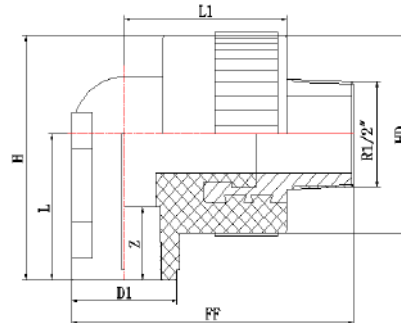

Фитинги Blue Ocean Fire Secure Fire-S-V1 ТРОЙНИК КОМБИНИРОВАННЫЙ с наружной резьбой и настенным креплением / Класс В1 (Серийный код BO-FS-0602021500)

Код продукции	Маркировка фитинга	Диаметр, D, мм	Rp, дюйм	Количество в упаковке, шт.	Вес, кг	L, мм	L1, мм	Z, мм	D1, мм	H, мм	HD, мм	FF, мм
BO-FS-0602021501	FS-PPRF/ET90E-1(R)-20x½"/B1	20	½"	120	0.073	28	50	15	28	47	38	64.5
BO-FS-0602021502	FS-PPRF/ET90E-1(R)-20x¾"/B1	20	¾"	100	0.096	32	54	15	28	54	44	68
BO-FS-0602021503	FS-PPRF/ET90E-1(R)-25x½"/B1	25	½"	100	0.088	32	54	16.5	34	51	38	69.5
BO-FS-0602021504	FS-PPRF/ET90E-1(R)-25x¾"/B1	25	¾"	80	0.102	32	55.5	16.5	34	54	44	72.5