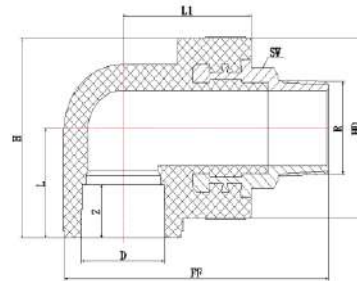

Фитинги Blue Ocean Fire Secure Fire-S-V1 УГОЛОК 90° ШЕСТИГРАННЫЙ со наружной резьбой / Класс В1

(Серийный код BO-FS-0602021300)

Код продукции	Маркировка фитинга	Диаметр, D, мм	Rp, дюйм	Количество в упаковке, шт.	Вес, кг	L, мм	L1, мм	Z, мм	SW, мм	H, мм	HD, мм	FF, мм
BO-FS-0602021301	FS-PPRF/ИТ90E(R)-32x1"/B1	32	1"	40	0.325	38	56	18.5	36.5	46.5	62	99
BO-FS-0602021302	FS-PPRF/ИТ90E(R)-40x1"/B1	40	1"	25	0.375	48.5	62	21	36.5	72	62	105.5
BO-FS-0602021303	FS-PPRF/ИТ90E(R)-40x1¼"/B1	40	1¼"	20	0.390	48.5	64	21	43.5	84	71	113