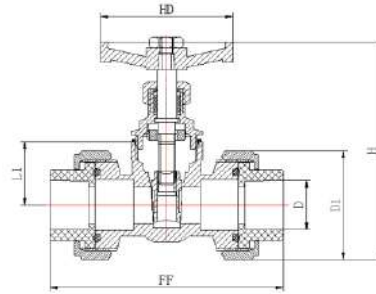

Фитинги Blue Ocean Fire Secure Fire-S-B1 ПОЛНОПРОХОДНОЙ(GATE) ЛАТУННЫЙ КРАН С ДВУМЯ ППР -СВАРНЫМИ ГОЛОВКАМИ / Класс В1 (Серийный код BO-FS-0603010600)

Код продукции	Маркировка фитинга	Диаметр, D, мм	Количество в упаковке, шт.	Вес, кг	D1, мм	L1, мм	H, мм	HD, мм	FF, мм
BO-FS-0603010601	FS-PPRF/BGV-UA-PPR-E(R)-20/B1	20	50	0.385	43.5	25	79	60	91.5
BO-FS-0603010602	FS-PPRF/BGV-UA-PPR-E(R)-25/B1	25	40	0.529	51	32	100	60	100
BO-FS-0603010603	FS-PPRF/BGV-UA-PPR-E(R)-25/B1	32	20	0.882	62	39.5	113	60	115