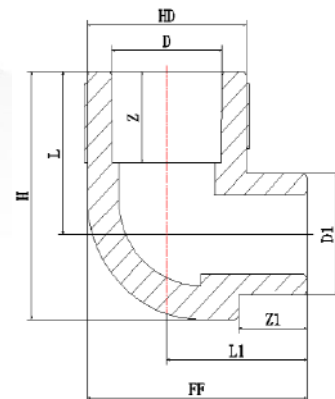

Фитинги Blue Ocean Fire Secure Fire-S-B1 Уголок 90° ВНУТРЕННИЙ/ НАРУЖНЫЙ / Класс В1 (Серийный код BO-FS-0602010800)

Код продукции	Маркировка фитинга	Диаметр, D, мм	Диаметр D1, мм	Количество в упаковке, шт.	Вес, кг	L, мм	L1, мм	Z, мм	Z1, мм	H, мм	HD, мм	FF, мм
BO-FS-0602010801	FS-PPRF/90EIE(R)-20/B1	20	20	400	0.014	26.5	24.5	15	12	40.5	28	38.5
BO-FS-0602010802	FS-PPRF/90EIE(R)-25/B1	25	25	300	0.024	29	30	16.5	13	46.5	35	47.5
BO-FS-0602010803	FS-PPRF/90EIE(R)-32/B1	32	32	150	0.045	35	39	18.5	17	57	44	61