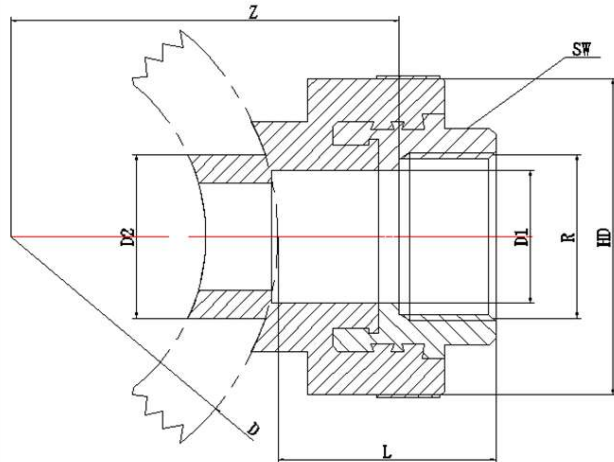

Фитинги Blue Ocean Fire Secure Fire-S-B1 ВВАРНОЕ СЕДЛО из ППР с латунной вставкой и внутренней резьбой /

Класс В1 (Серийный код BO-FS-0602022000)

Код продукции	Маркировка фитинга	Внешний диаметр трубы, D, мм	D2, мм	R, дюйм	Количество в упаковке, шт.	Вес, кг	D1, мм	Z, мм	L, мм	SW, мм	HD, мм
BO-FS-0602022001	FS-PPRF/WSHFT(R)-40x25x½"/B1	40	25	½"	160	0.072	15	50	42	24	38
BO-FS-0602022002	FS-PPRF/WSHFT(R)-40x25x¾"/B1	40	25	¾"	140	0.107	19.5	50	44	30	44
BO-FS-0602022003	FS-PPRF/WSHFT(R)-50x25x½"/B1	50	25	½"	160	0.072	15	56	42	24	38
BO-FS-0602022004	FS-PPRF/WSHFT(R)-50x25x¾"/B1	50	25	¾"	140	0.106	19.5	56	44	30	44
BO-FS-0602022005	FS-PPRF/WSHFT(R)-63x25x½"/B1	63	25	½"	160	0.071	15	63.5	42	24	38
BO-FS-0602022006	FS-PPRF/WSHFT(R)-63x25x¾"/B1	63	25	¾"	140	0.107	19.5	63.5	44	30	44
BO-FS-0602022007	FS-PPRF/WSHFT(R)-75x25x½"/B1	75	25	½"	160	0.079	15	65	40.5	24	38
BO-FS-0602022008	FS-PPRF/WSHFT(R)-75x25x¾"/B1	75	25	¾"	140	0.108	19.5	66	44	30	44
BO-FS-0602022009	FS-PPRF/WSHFT(R)-75x32x1"/B1	75	32	1"	70	0.230	26	60.5	42	40	62
BO-FS-0602022010	FS-PPRF/WSHFT(R)-90x25x½"/B1	90	25	½"	160	0.074	15	81	42	24	38
BO-FS-0602022011	FS-PPRF/WSHFT(R)-90x25x¾"/B1	90	25	¾"	120	0.109	19.5	82	44	30	44
BO-FS-0602022012	FS-PPRF/WSHFT(R)-90x32x1"/B1	90	32	1"	70	0.230	26	72	42	40	62
BO-FS-0602022013	FS-PPRF/WSHFT(R)-110x25x½"/B1	110	25	½"	160	0.075	15	89	42	24	38
BO-FS-0602022014	FS-PPRF/WSHFT(R)-110x25x¾"/B1	110	25	¾"	120	0.106	19.5	90	44	30	44
BO-FS-0602022015	FS-PPRF/WSHFT(R)-110x32x1"/B1	110	32	1"	70	0.229	26	82	42	40	62
BO-FS-0602022016	FS-PPRF/WSHFT(R)-125x25x½"/B1	125	25	½"	160	0.074	15	89	42	24	38
BO-FS-0602022017	FS-PPRF/WSHFT(R)-125x25x¾"/B1	125	25	¾"	120	0.110	19.5	90	44	30	44
BO-FS-0602022018	FS-PPRF/WSHFT(R)-125x32x1"/B1	125	32	1"	70	0.232	26	82	42	40	62