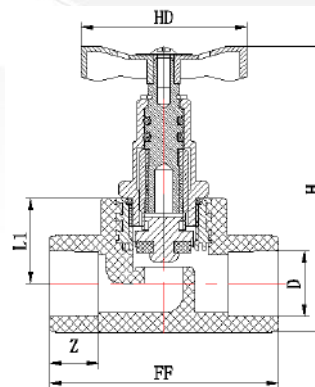

2. Blue Ocean Fire Secure запорная арматура для трубопровода Blue Ocean Fire Secure водонаполненной спринклерной системы пожаротушения, класс В1,

2.1. Blue Ocean Fire Secure Fire-S-B1-ППР ЗАПОРНАЯ АРМАТУРА, Класс В1

Фитинги Blue Ocean Fire Secure Fire-S-B1 ПРОХОДНОЙ КРАН ТИП 1/ Класс В1 (Серийный код BO-FS-0603010100)

Код продукции	Маркировка фитинга	Диаметр, D, мм	Количество в упаковке, шт.	Вес, кг	Z, мм	L1, мм	H, мм	HD, мм	FF, мм
BO-FS-0603010101	FS-PPRF/SV-1(R)-20/B1	20	75	0.195	15	35	84.5	50	69
BO-FS-0603010102	FS-PPRF/SV-1(R)-25/B1	25	50	0.304	16.5	29	98.5	61	81
BO-FS-0603010103	FS-PPRF/SV-1(R)-32/B1	32	45	0.327	18.5	32.5	105.5	61	85
BO-FS-0603010104	FS-PPRF/SV-1(R)-40/B1	40	20	0.525	21	46	136	70	100
BO-FS-0603010105	FS-PPRF/SV-1(R)-50/B1	50	15	0.600	24	52.5	138.5	70	110
BO-FS-0603010106	FS-PPRF/SV-1(R)-63/B1	63	6	1.162	28	58	181.5	88	120
BO-FS-0603010107	FS-PPRF/SV-1(R)-75/B1	75	6	1.305	32	65	197	88	129.5
BO-FS-0603010108	FS-PPRF/SV-1(R)-90/B1	90	4	1.820	38	78.5	213.5	88	160
BO-FS-0603010109	FS-PPRF/SV-1(R)-110/B1	110	2	2.525	42	96	241	88	200