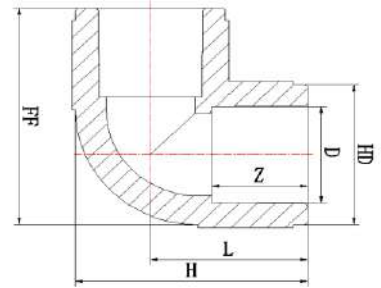

Фитинги Blue Ocean Fire Secure Fire-S-B1 Уголок 90° / Класс В1 (Серийный код BO-FS-0602010700)

Код продукции	Маркировка фитинга	Диаметр, D, мм	Количество в упаковке, шт.	Вес кг	L, мм	Z, мм	H, мм	HD, мм	FF, мм
BO-FS-0602010701	FS-PPRF/90E(R)-20/B1	20	400	0.017	28.5	15	42.5	28	42.5
BO-FS-0602010702	FS-PPRF/90E(R)-25/B1	25	250	0.028	32	16.5	49.5	35	49.5
BO-FS-0602010703	FS-PPRF/90E(R)-32/B1	32	120	0.049	37.5	18.5	59.5	44	59.5
BO-FS-0602010704	FS-PPRF/90E(R)-40/B1	40	80	0.086	42	21	70	56	70
BO-FS-0602010705	FS-PPRF/90E(R)-50/B1	50	45	0.155	50.5	24	85	69	85
Код продукции	Маркировка фитинга	Диаметр, D, мм	Количество в упаковке, шт.	Вес кг	L, мм	Z, мм	H, мм	HD, мм	FF, мм
BO-FS-0602010706	FS-PPRF/90E(R)-63/B1	63	18	0.340	61.5	28	104.5	86	104.5
BO-FS-0602010707	FS-PPRF/90E(R)-75/B1	75	12	0.441	70.5	32	121	100	121
BO-FS-0602010708	FS-PPRF/90E(R)-90/B1	90	6	0.691	82	36	142	120	142
BO-FS-0602010709	FS-PPRF/90E(R)-110/B1	110	4	1.302	98	42	172	148	172
BO-FS-0602010710	FS-PPRF/90E(R)-125/B1	125	2	1.770	110	45	194	168	194
BO-FS-0602010711	FS-PPRF/90E(R)-140/B1	140	2	2.390	119	47	213	188	213
BO-FS-0602010712	FS-PPRF/90E(R)-160/B1	160	1	3.420	113	49	240	218	240