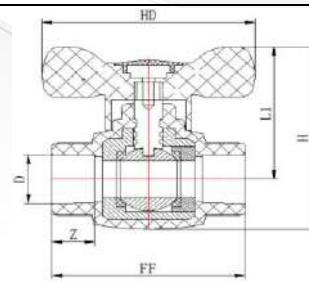

Фитинги Blue Ocean Fire Secure Fire-S-B1 ППР ШАРОВЫЙ КРАН с шариком и штоком из латуни – РУЧКА-

«Бабочка»/ Класс В1 (Серийный код BO-FS-0603020500)

Код продукции	Маркировка фитинга	Диаметр, D, мм	Количество в упаковке, шт.	Вес, кг	Z, мм	L1, мм	H, мм	HD, мм	FF, мм
BO-FS-0603020501	FS-PPRF/BV/PPR-1B(R)-20/B1	20	120	0.103	15	53	72	75	68
BO-FS-0603020502	FS-PPRF/BV/PPR-1B(R)-25/B1	25	80	0.152	16.5	56	80	75	75
BO-FS-0603020503	FS-PPRF/BV/PPR-1B(R)-32/B1	32	50	0.253	18	65	92.5	85.5	84