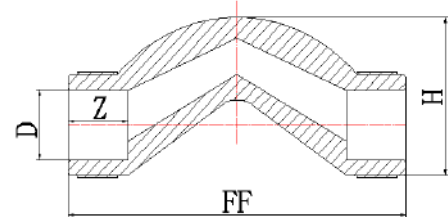

Фитинги Blue Ocean Fire Secure Fire-S-B1 Обвод-фитинг / Класс В1 (Серийный код BO-FS-0602011400)

Код продукции	Маркировка фитинга	Диаметр, D, мм	Количество в упаковке, шт.	Вес, кг	Z, мм	H, мм	FF, мм
BO-FS-0602011401	FS-PPRF/BP(R)-20/B1	20	240	0.039	15	46.5	96
BO-FS-0602011402	FS-PPRF/BP(R)-25/B1	25	140	0.070	16.5	56	124
BO-FS-0602011403	FS-PPRF/BP(R)-32/B1	32	60	0.125	18.5	65	156
BO-FS-0602011404	FS-PPRF/BP(R)-40/B1	40	30	0.250	20.5	82	180
BO-FS-0602011405	FS-PPRF/BP(R)-50/B1	50	20	0.440	23.5	98	220
BO-FS-0602011406	FS-PPRF/BP(R)-63/B1	63	8	0.860	27.5	123	270