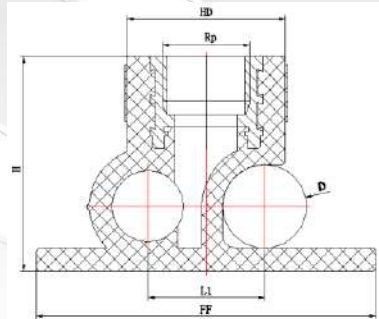

Фитинги Blue Ocean Fire Secure Fire-S-V1 ТРОЙНИК КОМБИНИРОВАННЫЙ со внутренней резьбой и настенным креплением / Класс В1 (Серийный код BO-FS-0602020500)

Код продукции	Маркировка фитинга	Диаметр, D, мм	Rp, дюйм	Количество в упаковке, шт.	Вес, кг	L1, мм	H, мм	HD, мм	FF, мм
BO-FS-0602020501	FS-PPRF/ИТТТ(R)-20x½"/B1	20	½"	80	0.084	65.5	51.5	38	51.5
BO-FS-0602020502	FS-PPRF/ИТТТ(R)-20x¾"/B1	20	¾"	70	0.105	66	53.5	44	53.5
BO-FS-0602020503	FS-PPRF/ИТТТ(R)-25x½"/B1	25	½"	70	0.092	76	56.5	38	92.5
BO-FS-0602020504	FS-PPRF/ИТТТ(R)-25x¾"/B1	25	¾"	70	0.107	76	58.5	44	92.5