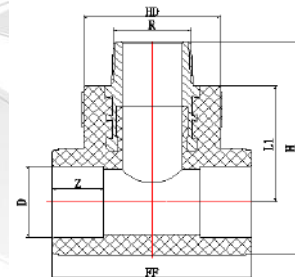

Фитинги Blue Ocean Fire Secure Fire-S-V1 ТРОЙНИК КОМБИНИРОВАННЫЙ с наружной резьбой/ Класс B1 (Серийный код BO-FS-0602020300)

Код продукции	Маркировка фитинга	Диаметр, D, мм	Rp, дюйм	Количество в упаковке, шт.	Вес, кг	L1, мм	Z, мм	H, мм	HD, мм	FF, мм
BO-FS-0602020301	FS-PPRF/ETT(R)-20x½"/B1	20	½"	120	0.084	38	15	65	38	56
BO-FS-0602020302	FS-PPRF/ETT(R)-20x¾"/B1	20	¾"	100	0.110	40	15	69	44	64
BO-FS-0602020303	FS-PPRF/ETT(R)-25x½"/B1	25	½"	100	0.094	38	16.5	68.5	38	64
BO-FS-0602020304	FS-PPRF/ETT(R)-25x¾"/B1	25	¾"	80	0.119	41.5	16.5	71.5	44	64
BO-FS-0602020305	FS-PPRF/ETT(R)-32x½"/B1	32	½"	50	0.113	41	18.5	77	38	68
BO-FS-0602020306	FS-PPRF/ETT(R)-32x¾"/B1	32	¾"	50	0.146	44	18.5	81	44	76