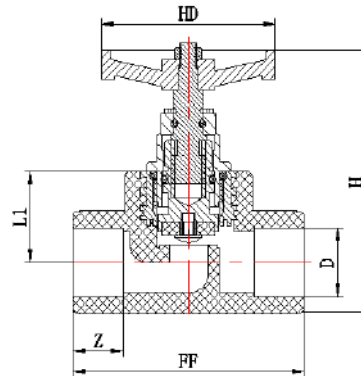

Фитинги Blue Ocean Fire Secure Fire-S-V1 ПРОХОДНОЙ КРАН КОРОТКОГО ТИПА / Класс В1

(Серийный код BO-FS-0603010200)

Код продукции	Маркировка фитинга	Диаметр, D, мм	Количество в упаковке, шт.	Вес, кг	Z, мм	L1, мм	H, мм	HD, мм	FF, мм
BO-FS-0603010201	FS-PPRF/SSV(R)-20/B1	20	90	0.143	15	35	73.5	60	69
BO-FS-0603010202	FS-PPRF/SSV(R)-25/B1	25	70	0.204	16.5	29	79	60	81
BO-FS-0603010203	FS-PPRF/SSV(R)-32/B1	32	60	0.248	18.5	32.5	86	60	85