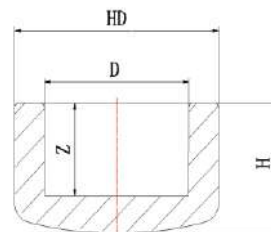

Фитинги Blue Ocean Fire Secure Fire-S-B1 Заглушка/ Класс В1 (Серийный код BO-FS-0602011800)

Код продукции	Маркировка фитинга	Диаметр, D, мм	Количество в упаковке, шт.	Вес, кг	Z, мм	H, мм	HD, мм
BO-FS-0602011801	FS-PPRF/CAP(R)-20/B1	20	900	0.007	15	23	28
BO-FS-0602011802	FS-PPRF/CAP(R)-25/B1	25	600	0.012	16.5	23	35
BO-FS-0602011803	FS-PPRF/CAP(R)-32/B1	32	400	0.021	18.5	26	44
BO-FS-0602011804	FS-PPRF/CAP(R)-40/B1	40	252	0.041	21	30	56
BO-FS-0602011805	FS-PPRF/CAP(R)-50/B1	50	140	0.067	24	35.5	69
BO-FS-0602011806	FS-PPRF/CAP(R)-63/B1	63	60	0.127	28	41	86
BO-FS-0602011807	FS-PPRF/CAP(R)-75/B1	75	48	0.189	31	46	100
BO-FS-0602011808	FS-PPRF/CAP(R)-90/B1	90	24	0.322	36	56	120
BO-FS-0602011809	FS-PPRF/CAP(R)-110/B1	110	12	0.595	42	66	148