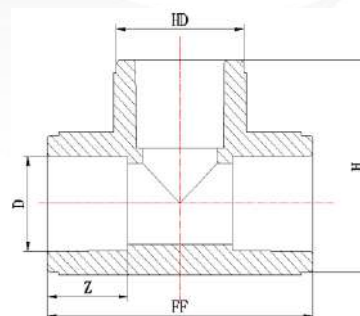

ППР ТРУБА Blue Ocean Fire Secure Допуск толщины стенки

Таблица No 4

Толщина стенки, е, мм	Допуск, мм	Толщина стенки, е, мм	Допуск, мм	Толщина стенки, е, мм	Допуск, мм
от 2 до 3	+0.5 0	от 8 до 9	+1.1 0	от 14 до 15	+1.7 0
от 3 до 4	+0.6 0	от 9 до 10	+1.2 0	от 15 до 16	+1.8 0
от 4 до 5	+0.7 0	от 10 до 11	+1.3 0	от 16 до 17	+1.9 0
от 5 до 6	+0.8 0	от 11 до 12	+1.4 0	от 17 до 18	+2.0 0
от 6 до 7	+0.9 0	от 12 до 13	+1.5 0	от 18 до 19	+2.1 0
от 7 до 8	+1.0 0	от 13 до 14	+1.6 0	от 19 до 20	+2.2 0

1. Показатели рассчитывались следующим образом: допуск толщины стенки = 0.1 е + 0.2 мм, округлялся к ближайшим 0.1 мм.
2. Локальные увеличения толщины стенок возможны +0.2 е если $e \leq 10$ мм, и +0.15 е если $e > 10$ мм.
3. Среднее значение должно быть в пределах допуска.

1.2. Фитинги Blue Ocean Fire Secure для водонаполненной спринклерной системы пожаротушения ,класс B1 Fire-S-B1-PP-R модели без вставок из латунного сплава, класс B1

Фитинги Blue Ocean Fire Secure Fire-S-B1 Тройник с равными диаметрами/ класс B1

(серийный код BO-FS-0602010100)

Код продукции	Маркировка фитинга	Диаметр, D, мм	Количество в упаковке, шт	Вес, кг	Z, мм	H, мм	HD, мм	FF, мм
BO-FS-0602010101	FS-PPRF/ET(R)-20/B1	20	300	0.021	15	41.3	28	54.5
BO-FS-0602010102	FS-PPRF/ET(R)-25/B1	25	150	0.036	16.5	49	35	63
BO-FS-0602010103	FS-PPRF/ET(R)-32/B1	32	120	0.048	18.5	59	44	74
BO-FS-0602010104	FS-PPRF/ET(R)-40/B1	40	60	0.105	21	70	56	84
BO-FS-0602010105	FS-PPRF/ET(R)-50/B1	50	30	0.189	24	85	69	101
BO-FS-0602010106	FS-PPRF/ET(R)-63/B1	63	15	0.318	28	104.5	86	123
BO-FS-0602010107	FS-PPRF/ET(R)-75/B1	75	12	0.573	32	130	100	141.5
BO-FS-0602010108	FS-PPRF/ET(R)-90/B1	90	6	0.846	36	142	120	164
BO-FS-0602010109	FS-PPRF/ET(R)-110/B1	110	2	1.567	42	172	148	195.5
BO-FS-0602010110	FS-PPRF/ET(R)-125/B1	125	2	2.238	45	194	168	220
BO-FS-0602010111	FS-PPRF/ET(R)-140/B1	140	2	2.938	47	213	188	238