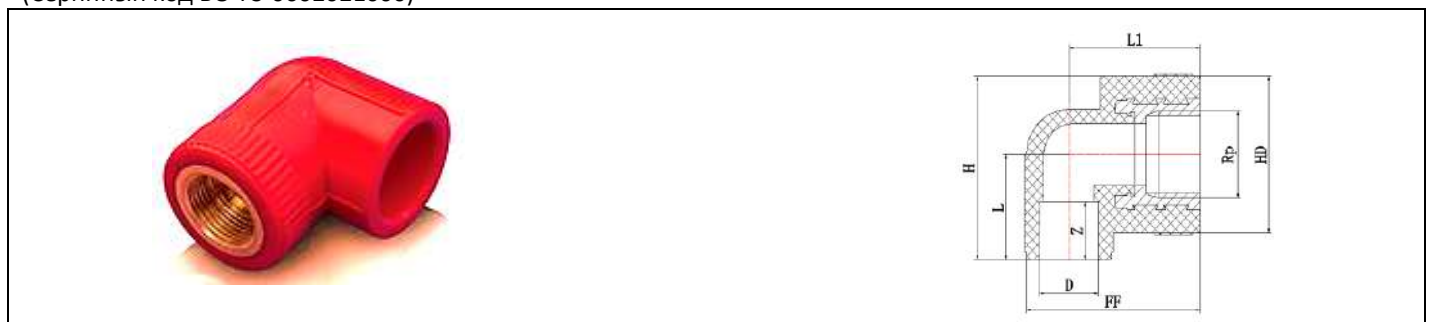

Фитинги Blue Ocean Fire Secure Fire-S-B1 УГОЛОК 90° со внутренней резьбой / Класс В1

(Серийный код BO-FS-0602021000)

Код продукции	Маркировка фитинга	Диаметр, D, мм	Rp, дюйм	Количество в упаковке, шт.	Вес, кг	L, мм	L1, мм	Z, мм	H, мм	HD, мм	FF, мм
BO-FS-0602021001	FS-PPRF/IT90E(R)-20x½"/B1	20	½"	180	0.062	28	34	15	47	38	49.5
BO-FS-0602021002	FS-PPRF/IT90E(R)-20x¾"/B1	20	¾"	120	0.089	32	40	15	54	44	50.5
BO-FS-0602021003	FS-PPRF/IT90E(R)-25x½"/B1	25	½"	140	0.085	32	38	16.5	51	38	55.5