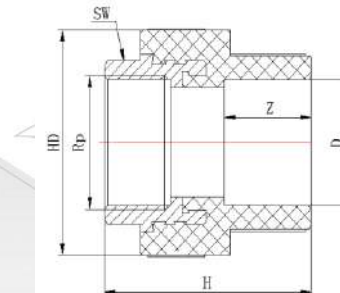

Фитинги Blue Ocean Fire Secure Fire-S-B1 МУФТА КОМБИНИРОВАННАЯ ШЕСТИГРАННАЯ со внутренней резьбой /

Класс В1 (Серийный код BO-FS-0602020700)