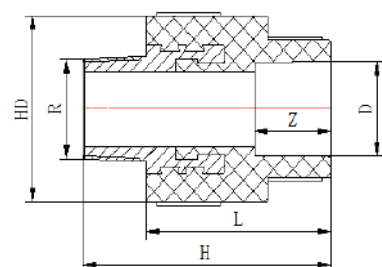

Фитинги Blue Ocean Fire Secure Fire-S-B1 МУФТА КОМБИНИРОВАННАЯ с наружной резьбой/ Класс В1

(Серийный код BO-FS-0602020800)