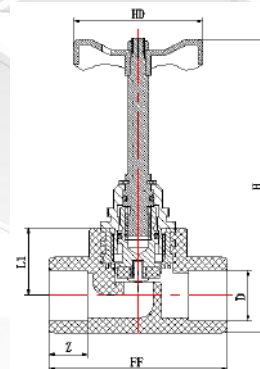

Фитинги Blue Ocean Fire Secure Fire-S-V1 ПРОХОДНОЙ КРАН ТИП 2/ Класс В1 (Серийный код BO-FS-0603010300)

Код продукции	Маркировка фитинга	Диаметр, D, мм	Количество в упаковке, шт.	Вес, кг	Z, мм	L1, мм	H, мм	HD, мм	FF, мм
BO-FS-0603010301	FS-PPRF/SV-2(R)-20/B1	20	50	0.184	15	35	110.5	50	69
BO-FS-0603010302	FS-PPRF/SV-2(R)-25/B1	25	40	0.257	16.5	29	117	50	81
BO-FS-0603010303	FS-PPRF/SV-2(R)-32/B1	32	20	0.275	18.5	32.5	124	59	85
BO-FS-0603010304	FS-PPRF/SV-2(R)-40/B1	40	20	0.489	21	46	165.5	71.5	100
BO-FS-0603010305	FS-PPRF/SV-2(R)-50/B1	50	15	0.552	24	52.5	168	71.5	110
BO-FS-0603010306	FS-PPRF/SV-2(R)-63/B1	63	8	1.038	28	58	197.5	89	120
BO-FS-0603010307	FS-PPRF/SV-2(R)-75/B1	75	6	1.180	32	65	213	89	129.5