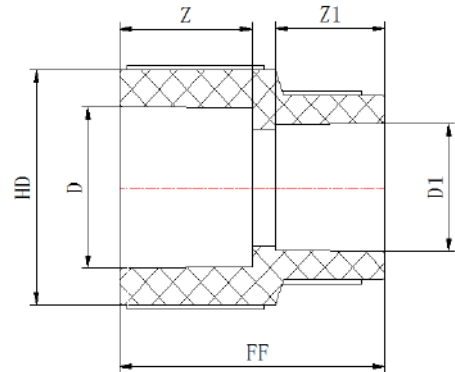

Фитинги Blue Ocean Fire Secure Fire-S-B1 Переходная муфта с разными диаметрами/ Класс В1

(Серийный код BO-FS-0602011300)

Код продукции	Маркировка фитинга	Диаметр, D, мм	Диаметр, D1, мм	Количество в упаковке, шт.	Вес, кг	Z, мм	Z1, мм	HD, мм	FF, мм
BO-FS-0602011301	FS-PPRF/RC(R)-25x20/B1	25	20	400	0.016	16.5	15	35	39
BO-FS-0602011302	FS-PPRF/RC(R)-32x20/B1	32	20	300	0.025	18.5	15	43.5	42
BO-FS-0602011303	FS-PPRF/RC(R)-32x25/B1	32	25	250	0.027	18.5	16.5	43.5	43
BO-FS-0602011304	FS-PPRF/RC(R)-40x20/B1	40	20	180	0.042	21	15	55	52
BO-FS-0602011305	FS-PPRF/RC(R)-40x25/B1	40	25	180	0.043	21	16.5	55	52
BO-FS-0602011306	FS-PPRF/RC(R)-40x32/B1	40	32	140	0.046	21	18.5	55	52
BO-FS-0602011307	FS-PPRF/RC(R)-50x20/B1	50	20	100	0.068	24	15	49	58
BO-FS-0602011308	FS-PPRF/RC(R)-50x25/B1	50	25	100	0.071	24	16.5	68.5	60
BO-FS-0602011309	FS-PPRF/RC(R)-50x32/B1	50	32	100	0.076	24	18.5	68.5	60
BO-FS-0602011310	FS-PPRF/RC(R)-50x40/B1	50	40	60	0.085	24	21	68.5	60
BO-FS-0602011311	FS-PPRF/RC(R)-63x20/B1	63	20	48	0.130	28	15	85.5	77
BO-FS-0602011312	FS-PPRF/RC(R)-63x25/B1	63	25	48	0.139	28	16.5	85.5	78.5
BO-FS-0602011313	FS-PPRF/RC(R)-63x32/B1	63	32	60	0.109	28	18.5	85.5	66.5
BO-FS-0602011314	FS-PPRF/RC(R)-63x40/B1	63	40	48	0.129	28	21	85.5	69
BO-FS-0602011315	FS-PPRF/RC(R)-63x50/B1	63	50	36	0.142	28	24	85.5	67
BO-FS-0602011316	FS-PPRF/RC(R)-75x32/B1	75	32	40	0.175	32.5	18.5	99	80
BO-FS-0602011317	FS-PPRF/RC(R)-75x40/B1	75	40	40	0.203	32.5	21	99	82
Код продукции	Маркировка фитинга	Диаметр, D, мм	Диаметр, D1, мм	Количество в упаковке, шт.	Вес, кг	Z, мм	Z1, мм	HD, мм	FF, мм
BO-FS-0602011318	FS-PPRF/RC(R)-75x50/B1	75	50	40	0.209	32.5	24	99	83
BO-FS-0602011319	FS-PPRF/RC(R)-75x63/B1	75	63	24	0.233	32.5	28	99	84
BO-FS-0602011320	FS-PPRF/RC(R)-90x40/B1	90	40	18	0.299	36	21	119	85
BO-FS-0602011321	FS-PPRF/RC(R)-90x50/B1	90	50	18	0.312	36	24	119	88
BO-FS-0602011322	FS-PPRF/RC(R)-90x63/B1	90	63	18	0.344	36	28	119	91
BO-FS-0602011323	FS-PPRF/RC(R)-90x75/B1	90	75	12	0.382	36	32	119	95
BO-FS-0602011324	FS-PPRF/RC(R)-110x50/B1	110	50	8	0.530	41	24	146	96
BO-FS-0602011325	FS-PPRF/RC(R)-110x63/B1	110	63	8	0.547	41	28	146	100
BO-FS-0602011326	FS-PPRF/RC(R)-110x75/B1	110	75	8	0.585	41	32	146	104
BO-FS-0602011327	FS-PPRF/RC(R)-110x90/B1	110	90	8	0.643	41	36	146	108
BO-FS-0602011328	FS-PPRF/RC(R)-125x110/B1	125	110	4	0.879	45.5	41	167	110
BO-FS-0602011329	FS-PPRF/RC(R)-140x110/B1	140	110	4	1.049	45.5	41	185	112
BO-FS-0602011330	FS-PPRF/RC(R)-160x90/B1	160	90	4	1.195	48	36	210	114
BO-FS-0602011331	FS-PPRF/RC(R)-160x110/B1	160	110	4	1.290	48	41	210	117
BO-FS-0602011332	FS-PPRF/RC(R)-160x125/B1	160	125	4	1.500	48	44	210	125
BO-FS-0602011333	FS-PPRF/RC(R)-160x140/B1	160	140	3	1.646	48	46	210	127