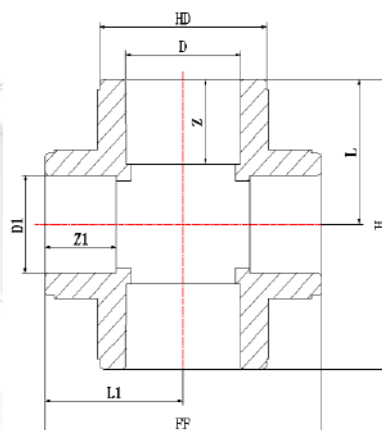

Фитинги Blue Ocean Fire Secure Fire-S-B1 Крестовина с переходными диаметрами / Класс В1

(Серийный код BO-FS-0602010600)

Код продукции	Маркировка фитинга	Диаметр, D, мм	Диаметр D1, мм	Количество в упаковке, шт.	Вес кг	L, мм	L1, мм	Z, мм	Z1, мм	H, мм	HD, мм	FF, мм
BO-FS-0602010601	FS-PPRF/RCP(R)-25x20/B1	25	20	150	0.031	29	28	16.5	15	56.5	35	58
BO-FS-0602010602	FS-PPRF/RCP(R)-32x25/B1	32	25	80	0.060	36	34.5	18.5	16.5	72	44	69