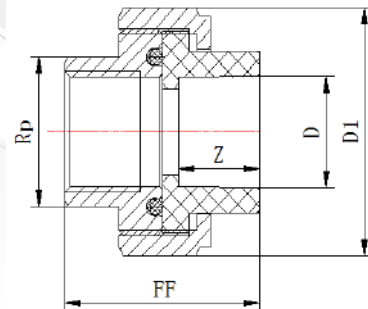

Код продукции	Маркировка фитинга	Диаметр, D, мм	R, дюйм	Количество в упаковке, шт.	Вес, кг	Z, мм	D1, мм	FF, мм
BO-FS-0602030201	FS-PPRF/UAF(R)-20x½"/B1	20	½"	210	0.123	15	40	37
BO-FS-0602030202	FS-PPRF/UAF(R)-25x¾"/B1	25	¾"	120	0.164	16.5	46.5	42
BO-FS-0602030203	FS-PPRF/UAF(R)-32x1"/B1	32	1"	80	0.243	18.5	56.5	45
BO-FS-0602030204	FS-PPRF/UAF(R)-40x1¼"/B1	40	1¼"	45	0.421	21	70	52
BO-FS-0602030205	FS-PPRF/UAF(R)-50x1½"/B1	50	1½"	30	0.686	24	84.5	60
BO-FS-0602030206	FS-PPRF/UAF(R)-63x2"/B1	63	2"	15	1.180	28	107.5	69