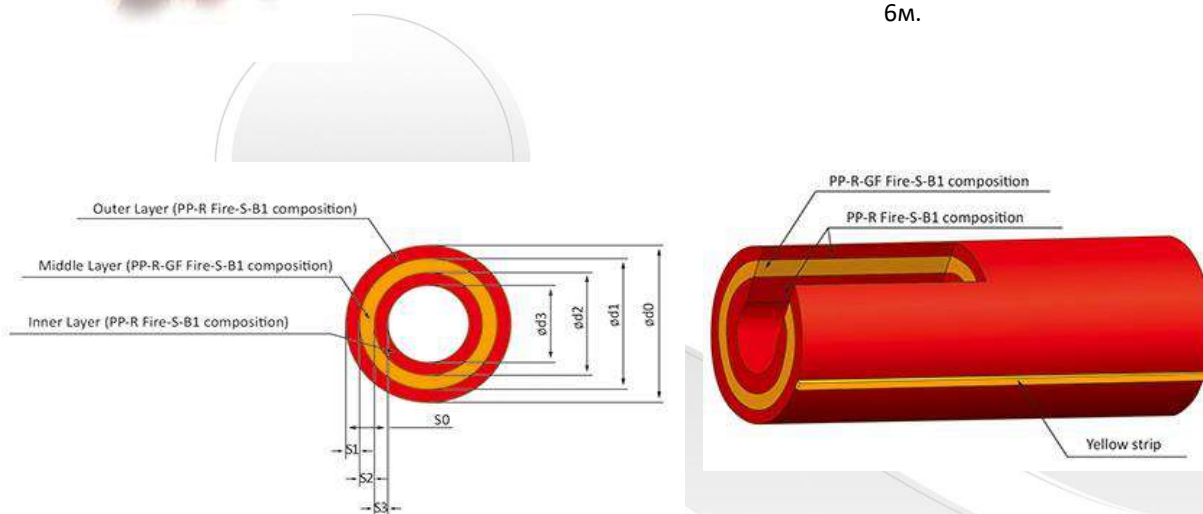

1.1. ППР ТРУБА Blue Ocean Fire Secure Fire-S-B1 PP-R/ PP-R-GF/ PP-R композитная труба SDR 7.4 / S3.2/Класс В1

Материал: PP-R Fire-S-B1; PP-R-GF Fire-S-B1
Серия трубы: SDR 7.4/ S3.1/ Class B1
Номинальное давление воды: До 2.0 МПа
Цвет: красная/1 желтая полоса
Длина: Прямые отрезки длиной от 4 до 6м.