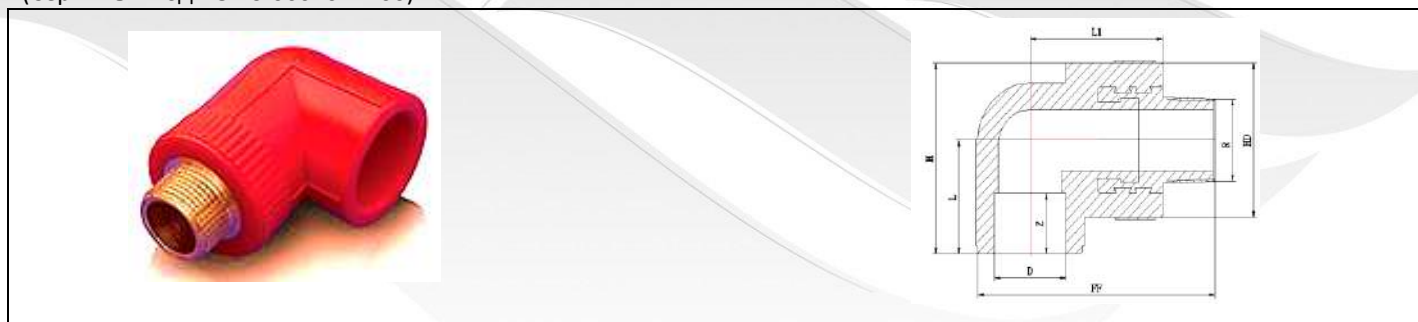

Фитинги Blue Ocean Fire Secure Fire-S-B1 УГОЛОК 90° со наружной резьбой / Класс B1

(Серийный код BO-FS-0602021200)

Код продукции	Маркировка фитинга	Диаметр, D, мм	Rp, дюйм	Количество в упаковке, шт.	Вес, кг	L, мм	L1, мм	Z, мм	H, мм	HD, мм	FF, мм
BO-FS-0602021201	FS-PPRF/ET90E(R)-20x1/2"/B1	20	1/2"	160	0.081	28	34	15	47	38	63.5
BO-FS-0602021202	FS-PPRF/ET90E(R)-20x3/4"/B1	20	3/4"	100	0.115	32	40	15	54	44	65.5
BO-FS-0602021203	FS-PPRF/ET90E(R)-25x1/2"/B1	25	1/2"	120	0.092	32	38	16.5	51	38	69.5
BO-FS-0602021204	FS-PPRF/ET90E(R)-25x3/4"/B1	25	3/4"	100	0.126	32	40	16.5	54	44	72.5
BO-FS-0602021205	FS-PPRF/ET90E(R)-32x1/2"/B1	32	1/2"	50	0.097	34.5	41	18.5	53.5	38	77
BO-FS-0602021206	FS-PPRF/ET90E(R)-32x3/4"/B1	32	3/4"	50	0.150	38	45	18.5	59	44	82
BO-FS-0602021207	FS-PPRF/ET90E(R)-32x1"/B1	32	1"	40	0.325	37.5	48	18.5	64	54	87