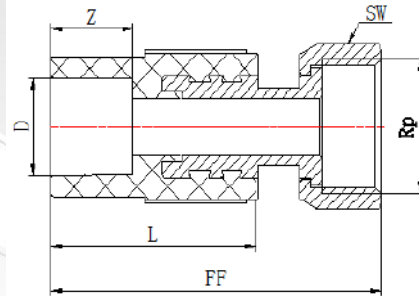

Фитинги Blue Ocean Fire Secure Fire-S-V1 Муфта из ППР со вставкой и накидной гайкой с внутренней резьбой из латуни / Класс В1 (Серийный код BO-FS-0602021600)

Код продукции	Маркировка фитинга	Диаметр, D, мм	Rp, дюйм	Количество в упаковке, шт.	Вес, кг	L, мм	Z, мм	SW, мм	FF, мм
BO-FS-0602021601	FS-PPRF/CA-FTNB(R)-20x½"/B1	20	½"	200	0.064	39	15	24	55.5
BO-FS-0602021602	FS-PPRF/CA-FTNB(R)-20x¾"/B1	20	¾"	180	0.105	39	15	30	60
BO-FS-0602021603	FS-PPRF/CA-FTNB(R)-25x¾"/B1	25	¾"	160	0.109	41	16.5	30	61
BO-FS-0602021604	FS-PPRF/CA-FTNB(R)-32x1"/B1	32	1"	110	0.196	48	18.5	38	70.5