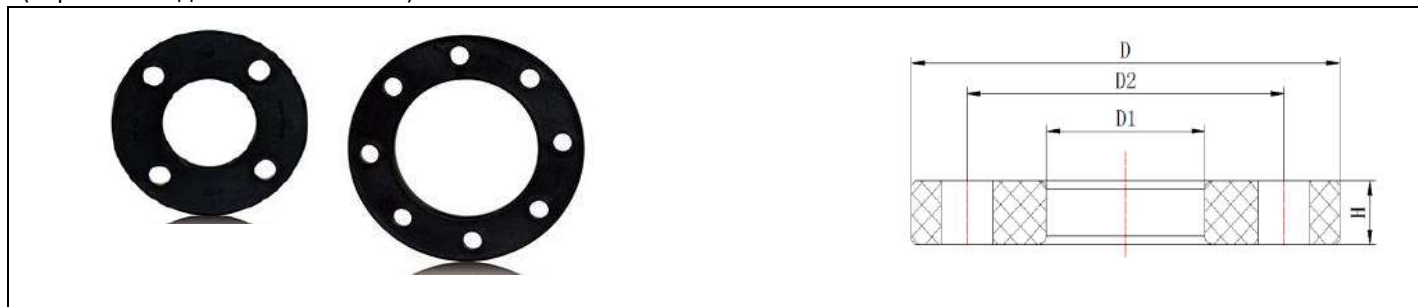

Фитинги Blue Ocean Fire Secure Fire-S-B1 СТАЛЬНОЙ ФЛАНЕЦ с покрытием PP-R/GF / Класс В1

(Серийный код BO-FS-0602011600)

Код продукции	Маркировка фитинга	Диаметр, D, мм	Количество в упаковке, шт.	Вес, кг	Диаметр, D1, мм	Диаметр, D2, мм	H, мм
BO-FS-0602011601	FS-PPRF/FL-32/B1 (4 отверстия)	115	60	0.585	42	85	15.5
BO-FS-0602011602	FS-PPRF/FL-40/B1 (4 отверстия)	140	35	0.910	51	100	16
BO-FS-0602011603	FS-PPRF/FL-50/B1 (4 отверстия)	150	25	1.170	62	110	18
BO-FS-0602011604	FS-PPRF/FL-63/B1 (4 отверстия)	165	20	1.385	78	125	18
BO-FS-0602011605	FS-PPRF/FL-75/B1 (4 отверстия)	185	15	1.680	92	145	18
BO-FS-0602011606	FS-PPRF/FL-90/B1 (8 отверстий)	200	12	1.755	110	160	20
BO-FS-0602011607	FS-PPRF/FL-110/B1 (8 отверстий)	220	15	2.000	133	180	20
BO-FS-0602011608	FS-PPRF/FL-125/B1 (8 отверстий)	250	10	3.480	150	210	24
BO-FS-0602011609	FS-PPRF/FL-140/B1 (8 отверстий)	250	10	2.880	167	210	24
BO-FS-0602011610	FS-PPRF/FL-160/B1 (8 отверстий)	285	10	3.700	190	240	24