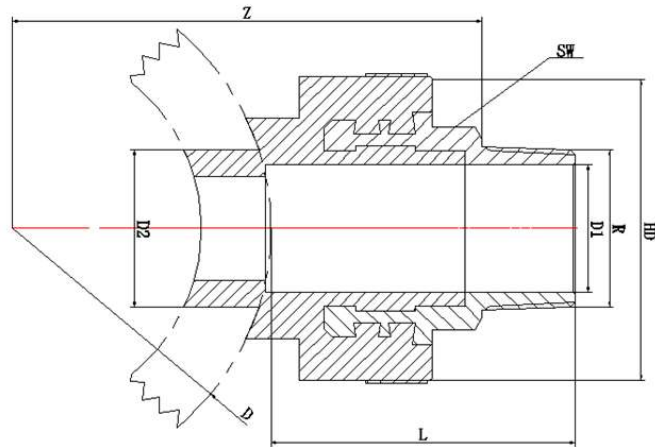

Фитинги Blue Ocean Fire Secure Fire-S-B1 ВВАРНОЕ СЕДЛО из ППР с латунной вставкой и наружной резьбой /

Класс В1 (Серийный код BO-FS-0602021900)

Код продукции	Маркировка фитинга	Внешний диаметр трубы, D, мм	D2, мм	R, дюйм	Количество в упаковке, шт.	Вес, кг	D1, мм	Z, мм	L, мм	SW, мм	HD, мм
BO-FS-0602021901	FS-PPRF/WSHMT(R)-40x25x½"/B1	40	25	½"	140	0.092	15	62	54	22	38
BO-FS-0602021902	FS-PPRF/WSHMT(R)-40x25x¾"/B1	40	25	¾"	120	0.124	19.5	62	55	27	44
BO-FS-0602021903	FS-PPRF/WSHMT(R)-50x25x½"/B1	50	25	½"	140	0.091	15	68	54	22	38
BO-FS-0602021904	FS-PPRF/WSHMT(R)-50x25x¾"/B1	50	25	¾"	120	0.123	19.5	68	55	27	44
BO-FS-0602021905	FS-PPRF/WSHMT(R)-63x25x½"/B1	63	25	½"	140	0.091	15	76	54	22	38
BO-FS-0602021906	FS-PPRF/WSHMT(R)-63x25x¾"/B1	63	25	¾"	120	0.123	19.5	76	55	27	44
BO-FS-0602021907	FS-PPRF/WSHMT(R)-75x25x½"/B1	75	25	½"	140	0.098	15	77	52.5	22	38
BO-FS-0602021908	FS-PPRF/WSHMT(R)-75x25x¾"/B1	75	25	¾"	120	0.127	19.5	78	54	27	44
BO-FS-0602021909	FS-PPRF/WSHMT(R)-75x32x1"/B1	75	32	1"	60	0.235	26	80	61	36.5	62
BO-FS-0602021910	FS-PPRF/WSHMT(R)-90x25x½"/B1	90	25	½"	140	0.093	15	93	53.5	22	38
BO-FS-0602021911	FS-PPRF/WSHMT(R)-90x25x¾"/B1	90	25	¾"	100	0.129	19.5	94	55.5	27	44
BO-FS-0602021912	FS-PPRF/WSHMT(R)-90x32x1"/B1	90	32	1"	60	0.236	26	91.5	61.5	36.5	62
BO-FS-0602021913	FS-PPRF/WSHMT(R)-110x25x½"/B1	110	25	½"	140	0.094	15	101	53.5	22	38
BO-FS-0602021914	FS-PPRF/WSHMT(R)-110x25x¾"/B1	110	25	¾"	100	0.123	19.5	102	55.5	27	44
BO-FS-0602021915	FS-PPRF/WSHMT(R)-110x32x1"/B1	110	32	1"	60	0.235	26	101	61.5	36.5	62
BO-FS-0602021916	FS-PPRF/WSHMT(R)-125x25x½"/B1	125	25	½"	140	0.094	15	101	53	22	38
BO-FS-0602021917	FS-PPRF/WSHMT(R)-125x25x¾"/B1	125	25	¾"	100	0.130	19.5	102	55	27	44
BO-FS-0602021918	FS-PPRF/WSHMT(R)-125x32x1"/B1	125	32	1"	60	0.237	26	102	61.5	36.5	62