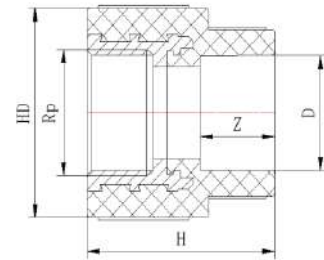

Фитинги Blue Ocean Fire Secure Fire-S-B1 МУФТА КОМБИНИРОВАННАЯ со внутренней резьбой / Класс В1

(Серийный код BO-FS-0602020600)