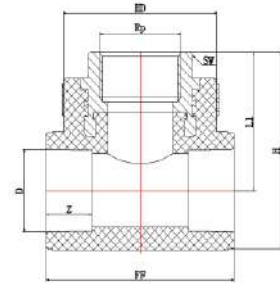

Фитинги Blue Ocean Fire Secure Fire-S-V1 ТРОЙНИК КОМБИНИРОВАННЫЙ ШЕСТИГРАННЫЙ со внутренней резьбой/ Класс B1 (Серийный код BO-FS-06020200)

Код продукции	Маркировка фитинга	Диаметр, D, мм	Rp, дюйм	Количество в упаковке, шт.	Вес, кг	L1, мм	Z, мм	SW, мм	H, мм	HD, мм	FF, мм
BO-FS-060202021	FS-PPRF/HITT(R)-32x1"/B1	32	1"	35	0.259	52.5	18.5	36.5	74.5	62	76
BO-FS-060202022	FS-PPRF/HITT(R)-40x1"/B1	40	1"	25	0.313	56	21	36.5	84	62	97
BO-FS-060202023	FS-PPRF/HITT(R)-40x1¼"/B1	40	1¼"	20	0.349	60	21	43.5	88	71	97