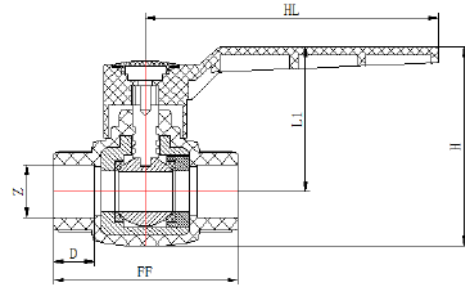

Фитинги Blue Ocean Fire Secure Fire-S-B1 ППР ШАРОВЫЙ КРАН с шариком и штоком из латуни – ДЛИННАЯ РУЧКА/

Класс В1 (Серийный код BO-FS-0603020400)

Код продукции	Маркировка фитинга	Диаметр, D, мм	Количество в упаковке, шт.	Вес, кг	Z, мм	L1, мм	H, мм	HL, мм	FF, мм
BO-FS-0603020401	FS-PPRF/BV/PPR-1(R)-20/B1	20	120	0.106	15	53	72	109	68
BO-FS-0603020402	FS-PPRF/BV/PPR-1(R)-25/B1	25	80	0.155	16.5	57	80	109	75
BO-FS-0603020403	FS-PPRF/BV/PPR-1(R)-32/B1	32	50	0.258	18	65	91.5	117	84
BO-FS-0603020404	FS-PPRF/BV/PPR-1(R)-40/B1	40	30	0.478	20.5	70	104	117	101
BO-FS-0603020405	FS-PPRF/BV/PPR-1(R)-50/B1	50	20	0.760	23.5	84	122	130	118
BO-FS-0603020406	FS-PPRF/BV/PPR-1(R)-63/B1	63	10	1.400	27.5	86	140	107	141
BO-FS-0603020407	FS-PPRF/BV/PPR-1(R)-75/B1	75	4	2.135	32	95	170	145	162.5