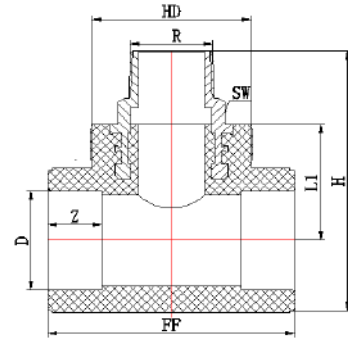

Фитинги Blue Ocean Fire Secure Fire-S-V1 ТРОЙНИК КОМБИНИРОВАННЫЙ ШЕСТИГРАННЫЙ с наружной резьбой / Класс В1 (Серийный код BO-FS-0602020400)

Код продукции	Маркировка фитинга	Диаметр, D, мм	Rp, дюйм	Количество в упаковке, шт.	Вес, кг	L1, мм	Z, мм	SW, мм	H, мм	HD, мм	FF, мм
BO-FS-0602020401	FS-PPRF/НЕТТ(R)-32x1"/B1	32	1"	30	0.272	56	18.5	36.5	93.5	62	76
BO-FS-0602020402	FS-PPRF/НЕТТ(R)-40x1"/B1	40	1"	20	0.325	62	21	36.5	103	62	97
BO-FS-0602020403	FS-PPRF/НЕТТ(R)-40x1¼"/B1	40	1¼"	20	0.379	64	21	43.5	110	71	97