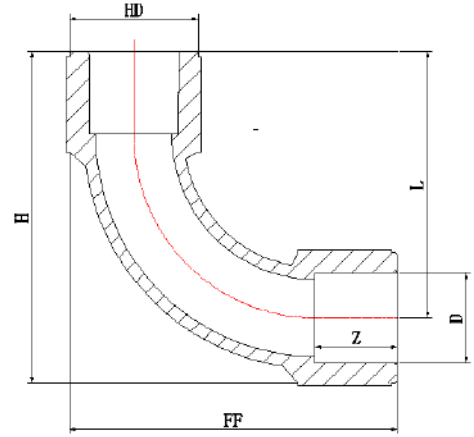

Фитинги Blue Ocean Fire Secure Fire-S-B1 Уголок-отвод 90° длинный / Класс В1 (Серийный код BO-FS-0602010900)

Код продукции	Маркировка фитинга	Диаметр, D, мм	Количество в упаковке, шт.	Вес, кг	L, мм	Z, мм	H, мм	HD, мм	FF, мм
BO-FS-0602010901	FS-PPRF/90LE(R)-20/B1	20	200	0.022	55	15	69	28	69
BO-FS-0602010902	FS-PPRF/90LE(R)-25/B1	25	90	0.042	70	16.5	87.5	35	87.5
BO-FS-0602010903	FS-PPRF/90LE(R)-32/B1	32	60	0.075	85	18.5	107	44	107
BO-FS-0602010904	FS-PPRF/90LE(R)-40/B1	40	30	0.156	105	21	133	56	133