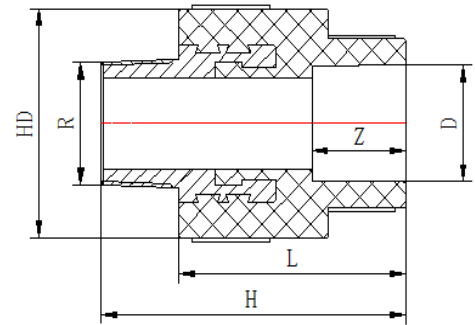

Фитинги Blue Ocean

Муфта комбинированная с наружной резьбой

Маркировка фитинга	Диаметр, D, мм	Rp, дюйм	Количество в упаковке, шт.	Вес, кг	L, мм	Z, мм	H, мм	HD, мм
PPRF/EA(X)-20x1/2"	20	1/2"	200	0.069	41	15	55	38
PPRF/EA(X)-20x3/4"	20	3/4"	135	0.095	42	15	57.5	40
PPRF/EA(X)-25x1/2"	25	1/2"	140	0.073	41	16.5	55	38
PPRF/EA(X)-25x3/4"	25	3/4"	120	0.096	42	16.5	57.5	40
PPRF/EA(X)-32x1/2"	32	1/2"	120	0.082	45.5	18.5	60	38
PPRF/EA(X)-32x3/4"	32	3/4"	120	0.103	45	18.5	60	44
PPRF/EA(X)-32x1"	32	1"	64	0.218	49.5	18.5	67	53